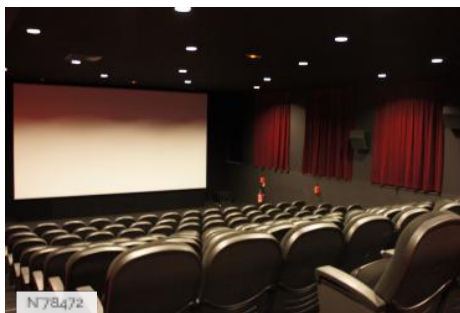

N78472

ENS Louis Lumière - Salle de projection