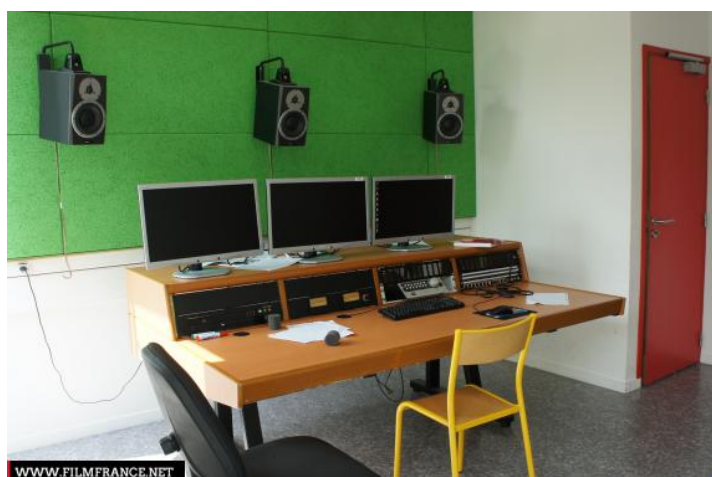

## ENS Louis Lumière - Salle de montage

93200 Saint-Denis  
France

Contactez la commission

[Film Paris Region, Commission du Film Ile-de-France](#)

WWW.FILMFRANCE.NET

Crédits : Commission du Film Ile de France  
Légende :