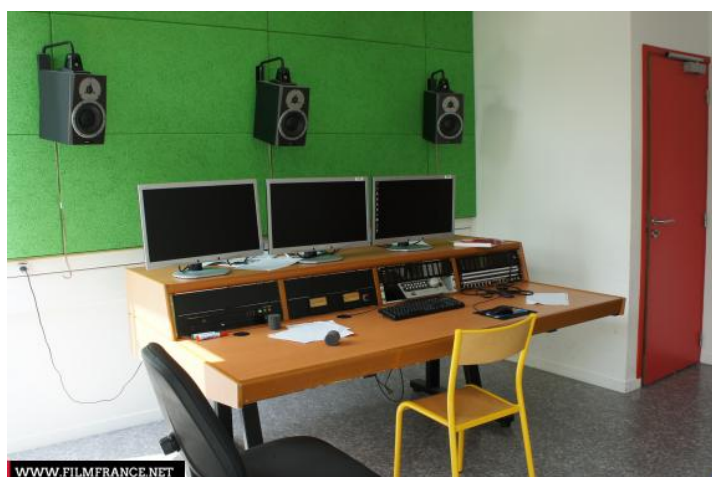

Lieu pré-repéré par le réseau Film France

Geolocation

N°78475
mâj : 03/08/2015

ENS Louis Lumière - Salle de montage

93200 Saint-Denis
France

Contactez la commission

[Film Paris Region, Commission du Film Ile-de-France](#)