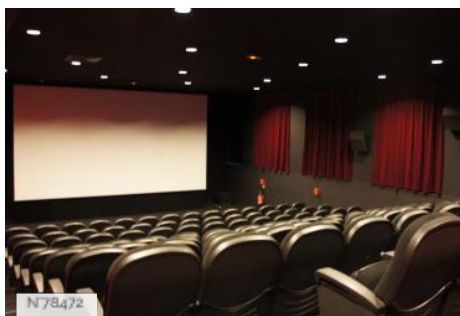

ENS Louis Lumière - Salle de projection