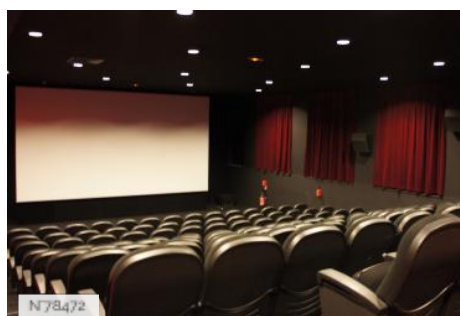

ENVIRONNEMENT

Ville

PRÉSENTATION GÉNÉRALE

ETAT DU LIEU

Bon état général

HISTORIQUE DU LIEU

L'école nationale supérieure Louis Lumière est une grande école publique dédiée aux métiers du cinéma, de la photographie et du son. Créée en 1926 sous l'impulsion de personnalités comme Louis Lumière ou Léon Gaumont, l'Ecole a emménagé à la Cité du Cinéma en juillet 2012.

Lieux en relation

ENS Louis Lumière - Foyer attenant la salle de projection + Patio

ENS Louis Lumière - Salle de projection

ENS Louis Lumière - Loge

ENS Louis Lumière - Salle de montage

ENS Louis Lumière - Laboratoire électronique