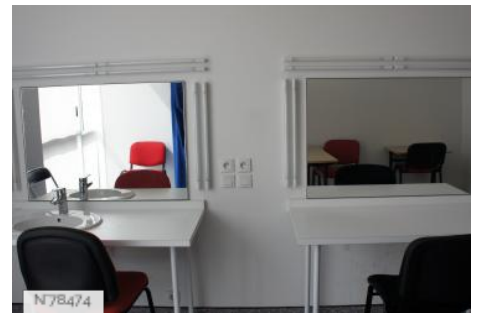

Salle Bâtiment culturel Site culturel Ecole supérieure Edifice enseignement - recherche
Centre enseignement - recherche Cinéma Ecole Edifice culturel Immeuble culturel
Site enseignement - recherche Bâtiment enseignement-recherche Etablissement culturel Salle de cinéma
Centre culturel Ensemble culturel Ensemble enseignement - recherche

ENVIRONNEMENT

Ville

PRÉSENTATION GÉNÉRALE

ETAT DU LIEU

Bon état général

HISTORIQUE DU LIEU

L'école nationale supérieure Louis Lumière est une grande école publique dédiée aux métiers du cinéma, de la photographie et du son. Créée en 1926 sous l'impulsion de personnalités comme Louis Lumière ou Léon Gaumont, l'Ecole a emmenagé à la Cité du Cinéma en juillet 2012.

Lieux en relation

ENS Louis Lumière - Foyer attenant la salle de projection + Patio

ENS Louis Lumière - Studio Photo

ENS Louis Lumière - Loge

ENS Louis Lumière - Salle de montage

ENS Louis Lumière - Laboratoire électronique