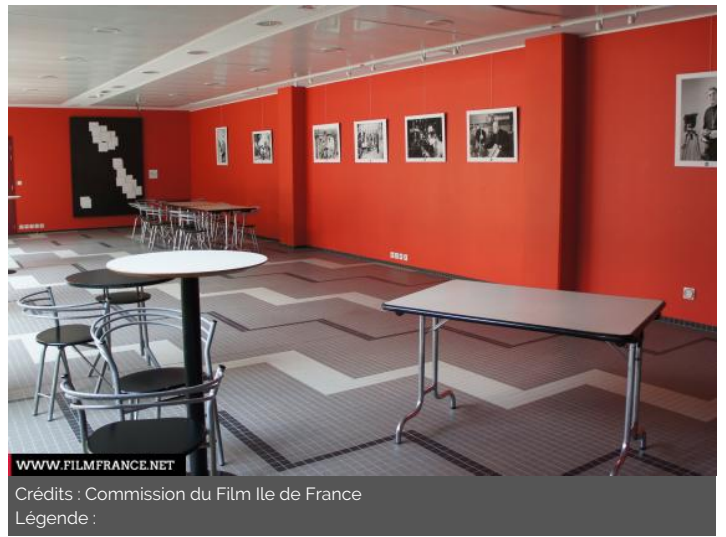

TYPE DE LIEU

CATÉGORIES

Ecole supérieure   Edifice enseignement - recherche   Centre enseignement - recherche
Site enseignement - recherche   Bâtiment enseignement-recherche   Etablissement scolaire
Ensemble enseignement - recherche   Immeuble enseignement - recherche

ENVIRONNEMENT

Ville

PRÉSENTATION GÉNÉRALE

ETAT DU LIEU

Bon état général

HISTORIQUE DU LIEU

L'école nationale supérieure Louis Lumière est une grande école publique dédiée aux métiers du cinéma, de la photographie et du son. Créée en 1926 sous l'impulsion de personnalités comme Louis Lumière ou Léon Gaumont, l'Ecole a emmenagé à la Cité du Cinéma en juillet 2012.