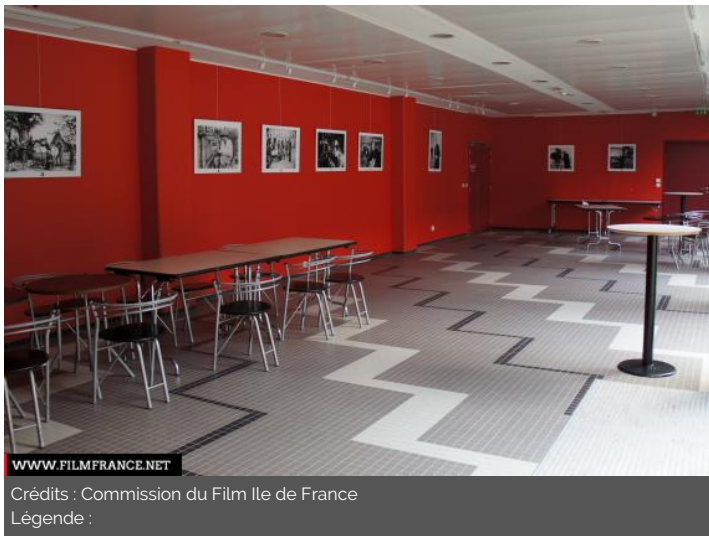

TYPE DE LIEU

CATÉGORIES

Ecole supérieure   Edifice enseignement - recherche   Centre enseignement - recherche
Site enseignement - recherche   Bâtiment enseignement-recherche   Etablissement scolaire
Ensemble enseignement - recherche   Immeuble enseignement - recherche

ENVIRONNEMENT

Ville

PRÉSENTATION GÉNÉRALE

ETAT DU LIEU

Bon état général

HISTORIQUE DU LIEU

L'école nationale supérieure Louis Lumière est une grande école publique dédiée aux métiers du cinéma, de la photographie et du son. Créée en 1926 sous l'impulsion de personnalités comme Louis Lumière ou Léon Gaumont, l'Ecole a emmenagé à la Cité du Cinéma en juillet 2012.