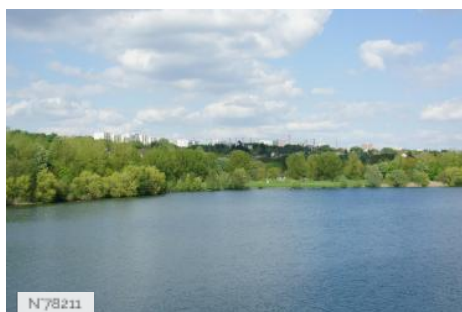

### HISTORIQUE DU LIEU

L'Île de loisirs de Cergy-Pontoise est une base de plein air et de loisirs située au cœur de la boucle de l'Oise au sein de la communauté d'agglomération de Cergy-Pontoise dans le Val d'Oise.

L'Île de loisirs de Cergy-Pontoise est l'une des 12 bases de plein air et de loisirs de la région Île-de-France. Son implantation a été prévue en 1965 par le schéma directeur d'aménagement et d'urbanisme de la région parisienne à la fois pour offrir aux habitants de la région des possibilités nouvelles de loisirs et donner un attrait plus important à la ville nouvelle de Cergy. Inaugurée le 7 juillet 1977, elle sera réhabilitée successivement en 1989 et en 2000.

## Autres décors du lieu

N78208

Île de Loisirs Cergy Pontoise - Chapiteau

N78209

Île de Loisirs Cergy Pontoise - Parc à bateaux

N78210

Île de Loisirs Cergy Pontoise - Parkings

N78211