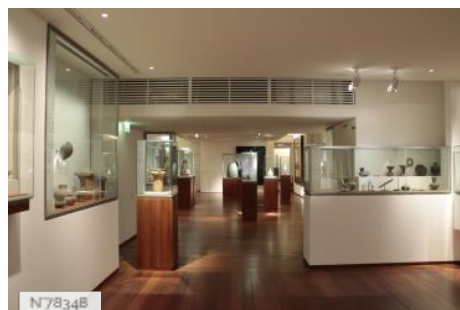

ENVIRONNEMENT

Ville

PRÉSENTATION GÉNÉRALE

HISTORIQUE DU LIEU

Le musée Guimet est né du grand projet d'un industriel lyonnais, Emile Guimet (1836-1918), de créer un musée des religions de l'Egypte, de l'Antiquité classique et des pays d'Asie. Inauguré en 1889, le musée Guimet s'est de plus en plus consacré à l'Asie pour devenir le Musée National des Arts Asiatiques. Le musée a été rénové en 2001.

PÉRIODE DE CONSTRUCTION

2001-2010, XIX^e Siècle

STYLE DOMINANT

Contemporain

Lieux en relation

Musée national des arts asiatiques - Guimet - Cour khmère

Musée national des arts asiatiques - Guimet - Salle Chine antique