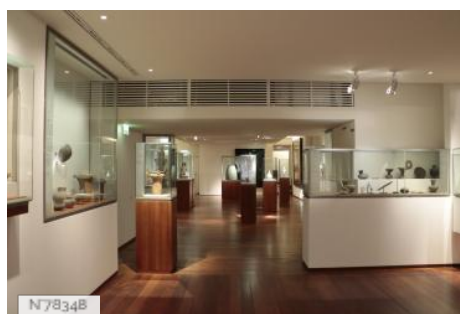

ENVIRONNEMENT

Ville

PRÉSENTATION GÉNÉRALE

HISTORIQUE DU LIEU

Le musée Guimet est né du grand projet d'un industriel lyonnais, Emile Guimet (1836-1918), de créer un musée des religions de l'Égypte, de l'Antiquité classique et des pays d'Asie. Inauguré en 1889, le musée Guimet s'est de plus en plus consacré à l'Asie pour devenir le Musée National des Arts Asiatiques. Le musée a été rénové en 2001.

PÉRIODE DE CONSTRUCTION

2001-2010, XIX^e Siècle

STYLE DOMINANT

Contemporain

Lieux en relation

Musée national des arts asiatiques - Guimet - Cour khmère

Musée national des arts asiatiques - Guimet - Salle Chine antique

Musée national des arts asiatiques - Guimet/Hôtel d'Heidelberg - Fiche globale

Musée national des arts asiatiques - Guimet - Salle des peintures chinoises

Musée national des arts asiatiques - Guimet - Salle des paravents