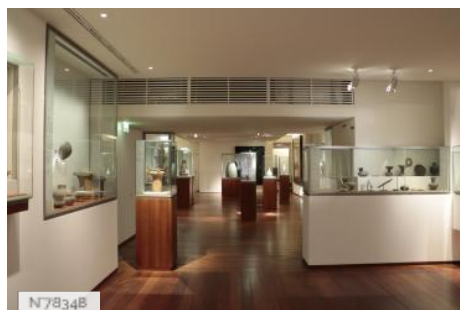

Musée national des arts asiatiques - Guimet - Salle Corée bouddhique

Lieux en relation