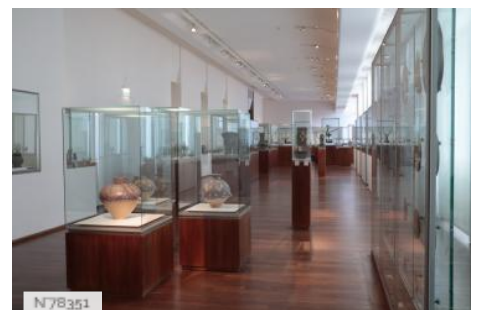

Musée national des arts asiatiques - Guimet - Salle Chine antique

Lieux en relation