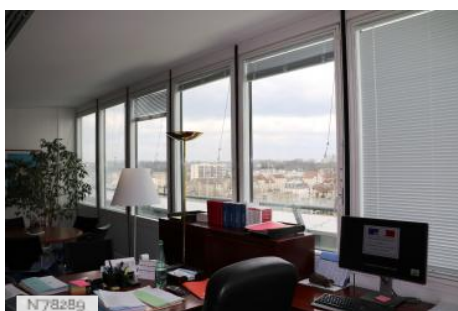

PÉRIODE DE CONSTRUCTION

Le Tribunal de Grande Instance de Melun a été construit en 1998, par Françoise Jourda et Gilles Perraudin.

STYLE DOMINANT

Contemporain

Lieux en relation

N78288

N78289

N78290