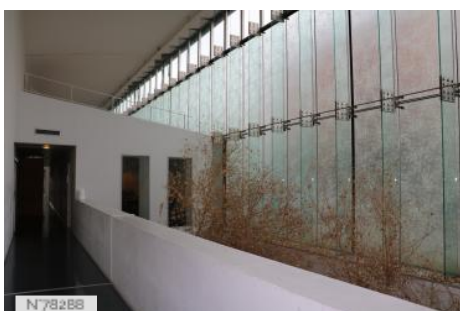

PÉRIODE DE CONSTRUCTION

Le Tribunal de Grande Instance de Melun a été construit en 1998, par Françoise Jourda et Gilles Perraudin.

STYLE DOMINANT

Contemporain

Lieux en relation

N78288

N78289

N78290