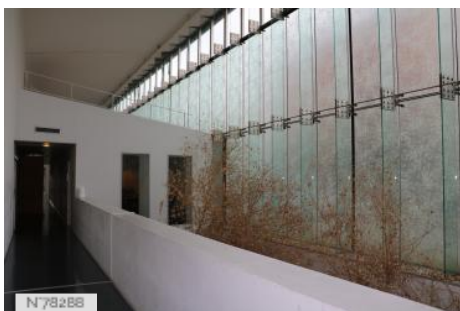

PÉRIODE DE CONSTRUCTION

Le Tribunal de Grande Instance de Melun a été construit en 1998, par Françoise Jourda et Gilles Perraudin.

STYLE DOMINANT

Contemporain

Lieux en relation

N78288

N78289

N78290