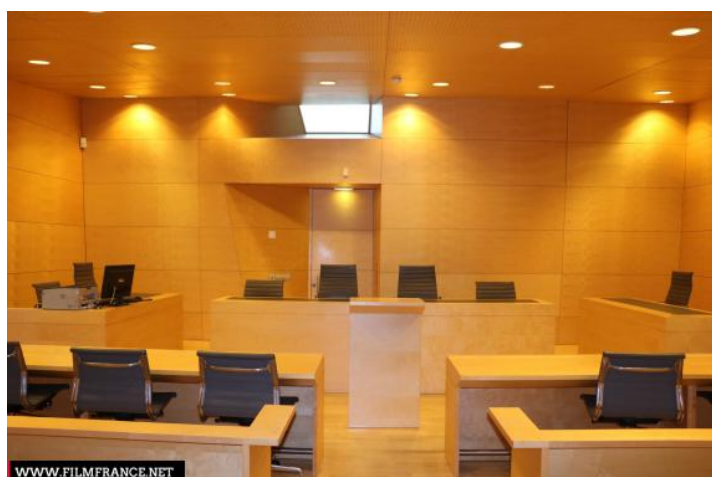

WWW.FILMFRANCE.NET

Crédits : Commission du film d'Ile de France
Légende : Salle E d'audience