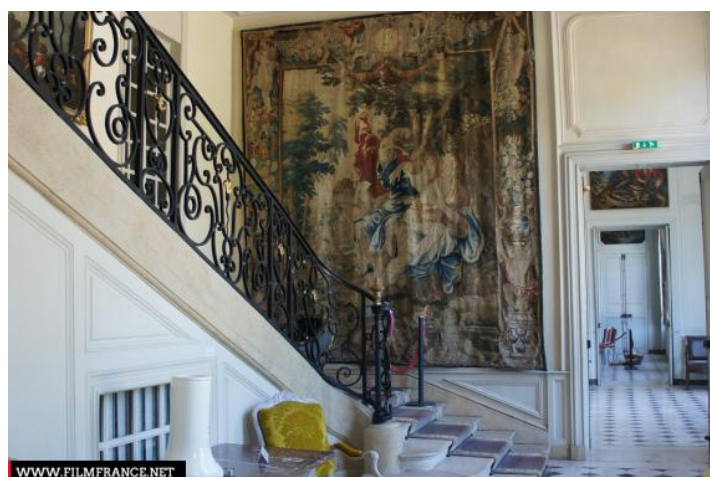

WWW.FILMFRANCE.NET

Crédits : Commission du film d'Île-de-France

Légende : Domaine et château de Villarceaux - Escaliers