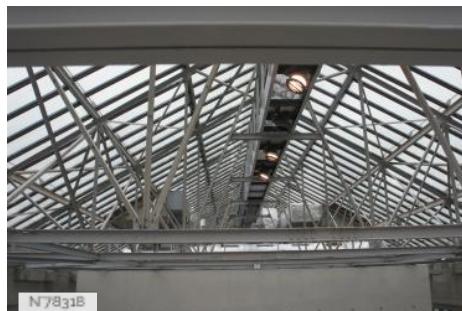

Utilisé par la Troisième République comme une salle polyvalente, il est finalement attribué en 1921 à l'administration des Beaux-arts, qui compte en faire, comme de son voisin Le Jeu de Paume, une annexe du musée du Luxembourg, prédécesseur de notre musée national d'Art moderne. Le musée exposera par la suite une magnifique illustration de l'art moderne datant de 1870 à 1936.

Le musée de l'Orangerie est notamment célèbre grâce à l'exposition de deux grands ensembles muraux de Claude Monet : les Nymphéas, sur lesquels il a travaillé pendant plus de 8 ans et participé à son aménagement intérieur.
XIX^e Siècle

PÉRIODE DE CONSTRUCTION

Lieux en relation

Musée de l'Orangerie - Toilettes

Musée de l'Orangerie - Combles techniques

Musée de l'Orangerie - Escaliers de service

Musée de l'Orangerie - Salles des Nymphéas

Musée de l'Orangerie - Salle pédagogique