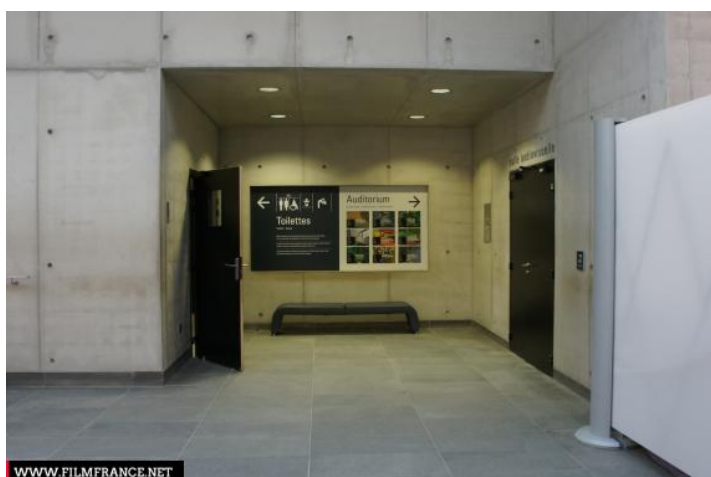

WWW.FILMFRANCE.NET

Crédits : Commission du film d'Ile de France
Légende : Orangerie Museum - Auditorium