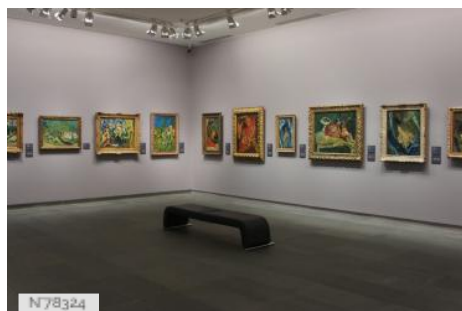

Utilisé par la Troisième République comme une salle polyvalente, il est finalement attribué en 1921 à l'administration des Beaux-arts, qui compte en faire, comme de son voisin Le Jeu de Paume, une annexe du musée du Luxembourg, prédécesseur de notre musée national d'Art moderne. Le musée exposera par la suite une magnifique illustration de l'art moderne datant de 1870 à 1936.

Le musée de l'Orangerie est notamment célèbre grâce à l'exposition de deux grands ensembles muraux de Claude Monet : les Nymphéas, sur lesquels il a travaillé pendant plus de 8 ans et participé à son aménagement intérieur.
XIX^e Siècle

PÉRIODE DE CONSTRUCTION

Lieux en relation

Musée de l'Orangerie - Toilettes

Musée de l'Orangerie - Combles techniques

Musée de l'Orangerie - Escaliers de service

Musée de l'Orangerie - Salles des Nymphéas

Musée de l'Orangerie - Salle pédagogique

Musée de l'Orangerie - Hall d'accueil

Musée de l'Orangerie - Espace verrière

Musée de l'Orangerie - Salles d'exposition

Musée de l'Orangerie - Fiche globale