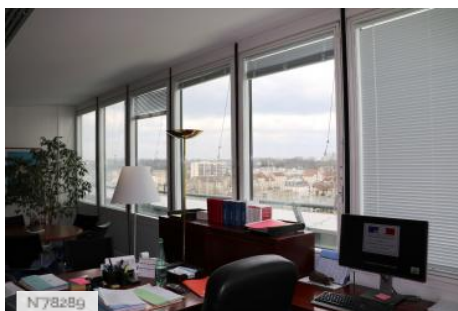

WWW.FILMFRANCE.NET

Crédits : Commission du film d'Ile de France
Légende : Salle de réunion

TYPE DE LIEU

CATÉGORIES

Bâtiment judiciaire Centre judiciaire Edifice judiciaire Ensemble judiciaire Etablissement judiciaire
Salle de réunion Site judiciaire

ENVIRONNEMENT

Bord de route, Ville

PRÉSENTATION GÉNÉRALE

ETAT DU LIEU

Bon état général

HISTORIQUE DU LIEU

Juridiction du premier degré, le Tribunal de Grande Instance est chargé de juger les affaires civiles portant sur des sommes supérieures à 10 000 euros. Elle est cependant seule compétente pour certaines affaires énumérées par la loi, quel que soit le montant : état civil, divorce, autorité parentale, adoption, succession...

Le Tribunal de Grande Instance de Melun a été construit en 1998, par Françoise Jourda et Gilles Perraudin.

PÉRIODE DE CONSTRUCTION

1991-2000

STYLE DOMINANT

Contemporain

ELÉMENTS ARCHITECTURAUX

Colonne

REMARQUABLES

Lieux en relation

N78288

N78289

N78290

N78291

N78292

N78293