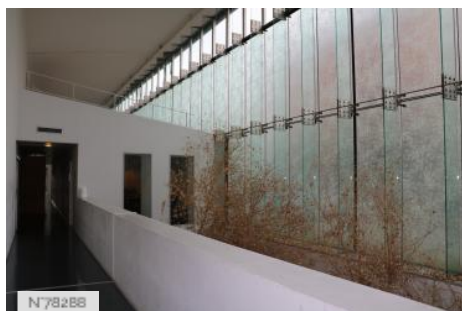

REMARQUABLES

Lieux en relation

N78288