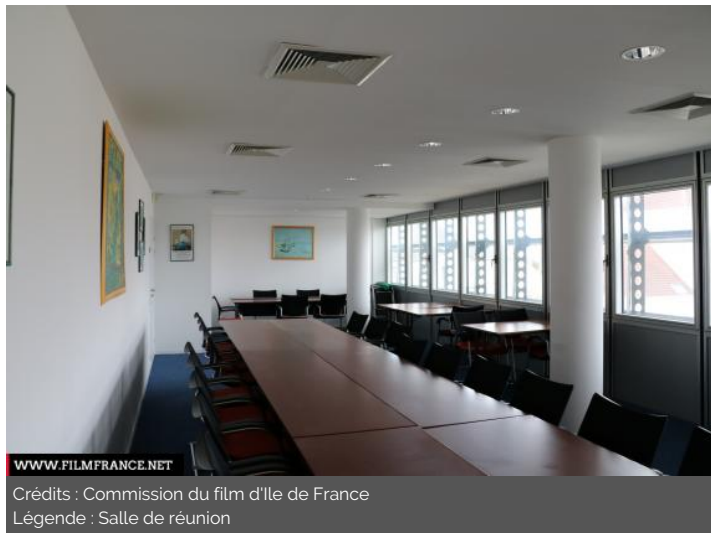

WWW.FILMFRANCE.NET

Crédits : Commission du film d'Ile de France
Légende : Salle de réunion

TYPE DE LIEU

CATÉGORIES

Bâtiment judiciaire Centre judiciaire Edifice judiciaire Ensemble judiciaire Etablissement judiciaire
Salle de réunion Site judiciaire

ENVIRONNEMENT

Bord de route, Ville

PRÉSENTATION GÉNÉRALE

ETAT DU LIEU

Bon état général

HISTORIQUE DU LIEU

Juridiction du premier degré, le Tribunal de Grande Instance est chargé de juger les affaires civiles portant sur des sommes supérieures à 10 000 euros. Elle est cependant seule compétente pour certaines affaires énumérées par la loi, quel que soit le montant : état civil, divorce, autorité parentale, adoption, succession...

Le Tribunal de Grande Instance de Melun a été construit en 1998, par Françoise Jourda et Gilles Perraudin.

PÉRIODE DE CONSTRUCTION

1991-2000

STYLE DOMINANT

Contemporain

ELÉMENTS ARCHITECTURAUX

Colonne