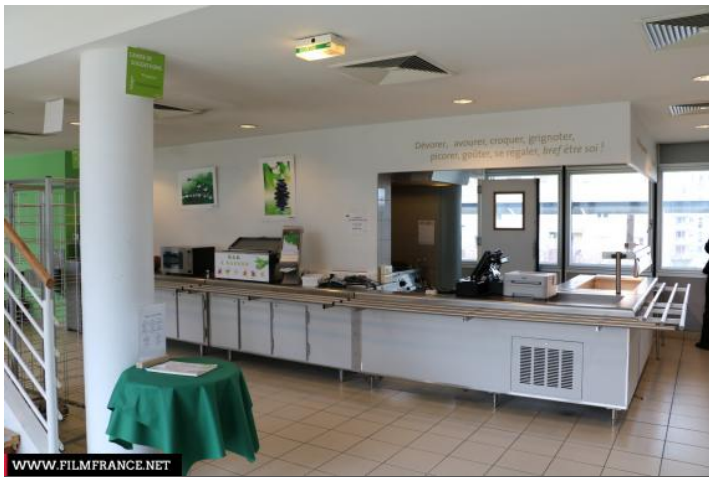

WWW.FILMFRANCE.NET

Crédits : Commission du film d'Ile de France
Légende : Cafétaria