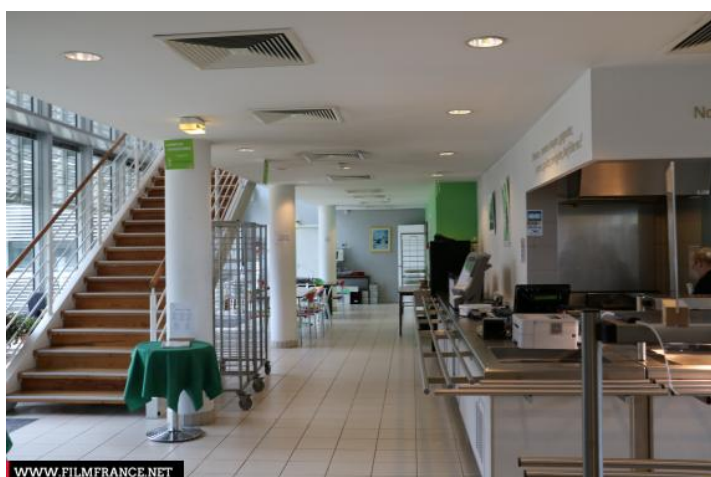

Lieu pré-repéré par le réseau Film France

Geolocation

N°78299
mâj : 22/07/2020

Tribunal de Grande Instance de Melun - Cafétéria

77010 Melun
France

Contactez la commission

Film Paris Region, Commission du Film Ile-de-France