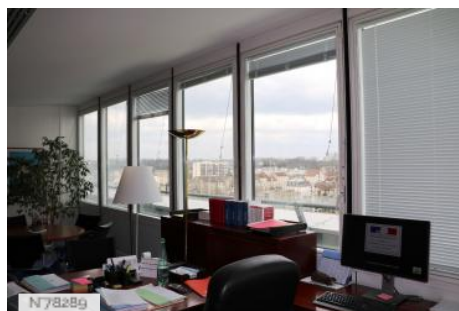

Le Tribunal de Grande Instance de Melun a été construit en 1998, par Françoise Jourda et Gilles Perraudin.

PÉRIODE DE CONSTRUCTION

1991-2000

STYLE DOMINANT

Contemporain

Lieux en relation

Tribunal de Grande Instance de Melun - Fiche Globale