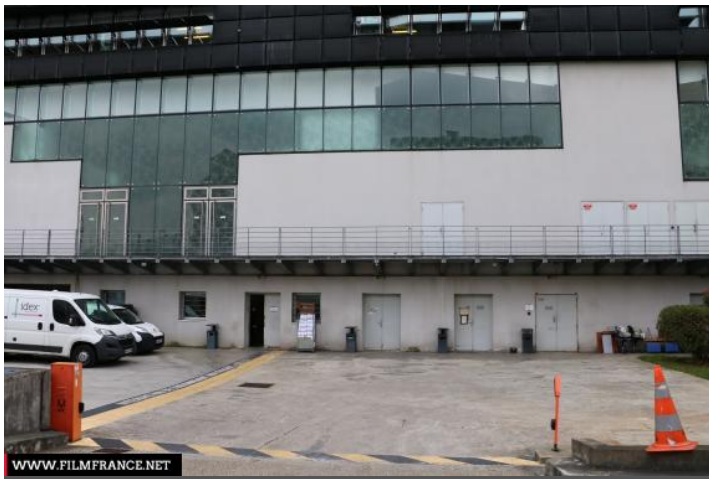

WWW.FILMFRANCE.NET

Crédits : Commission de film d'Ile de France
Légende : Parking