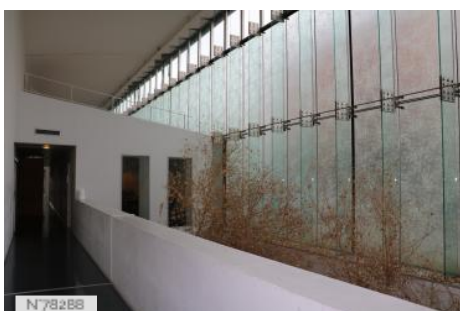

Lieux en relation

N78288