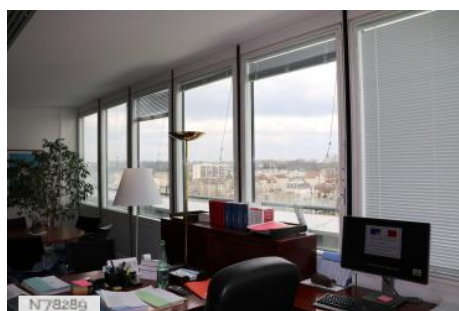

WWW.FILMFRANCE.NET

Crédits : Commission du film d'Ile de France
Légende : Hall d'accueil

WWW.FILMFRANCE.NET

Crédits : Commission du film d'Ile de France
Légende : Hall d'accueil

WWW.FILMFRANCE.NET

Crédits : Commission du film d'Ile de France
Légende : Hall d'accueil

TYPE DE LIEU

CATÉGORIES

Bâtiment judiciaire Centre judiciaire Edifice judiciaire Ensemble judiciaire Etablissement judiciaire Hall
Site judiciaire

ENVIRONNEMENT

Bord de route, Ville

PRÉSENTATION GÉNÉRALE

ETAT DU LIEU

Bon état général

HISTORIQUE DU LIEU

Juridiction du premier degré, le Tribunal de Grande Instance est chargé de juger les affaires civiles portant sur des sommes supérieures à 10 000 euros. Elle est cependant seule compétente pour certaines affaires énumérées par la loi, quel que soit le montant : état civil, divorce, autorité parentale, adoption, succession...

PÉRIODE DE CONSTRUCTION

Le Tribunal de Grande Instance de Melun a été construit en 1998, par Françoise Jourda et Gilles Perraudin.

STYLE DOMINANT

Contemporain

Lieux en relation

N78288

N78289

N78290