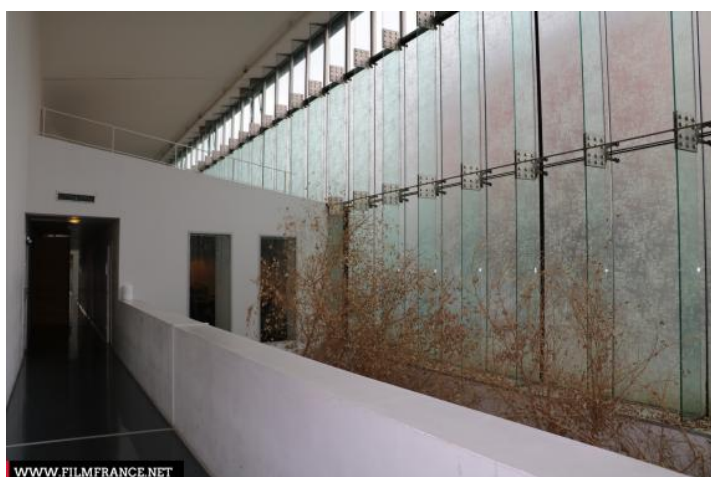

WWW.FILMFRANCE.NET

Crédits : Commission du film d'Ile de France
Légende : Fiche Globale