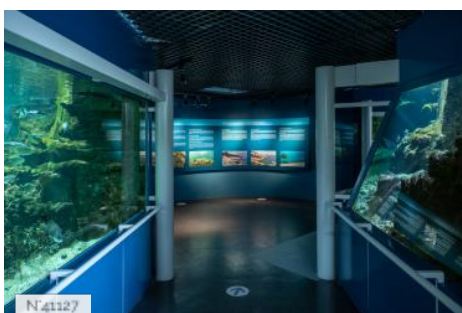

Autres décors du lieu

N°41127