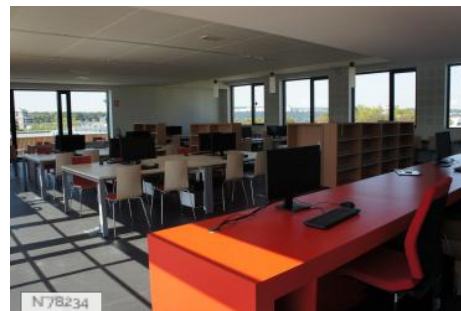

Salle

ENVIRONNEMENT

Ville

PRÉSENTATION GÉNÉRALE

ÉTAT DU LIEU

Bon état général

HISTORIQUE DU LIEU

Depuis les années 2000, la ville des Mureaux a amorcé un plan de rénovation urbain très important, dont le Pôle Molière fait parti. Ce centre qui remplace une tour d'immeubles de 18 étages, a ouvert ses portes en 2014, et s'impose comme une construction moderne et innovante. Tout en gardant à l'esprit le respect de l'environnement, le Pôle Molière est le parfait exemple d'optimisation des espaces au service de l'épanouissement des enfants (crèche, écoles, médiathèque, centre de loisir ...).

PÉRIODE DE CONSTRUCTION

2011-2020

STYLE DOMINANT

Contemporain

Autres décors du lieu

Ville des Mureaux - Le Pôle Molière - Studio de danse

Ville des Mureaux - Le Pôle Molière - Salle de spectacle

Ville des Mureaux - Le Pôle Molière - Salle multimédia