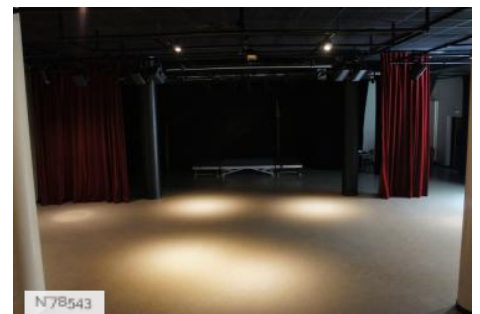

Ville des Mureaux - Le Yacht Club de l'Ile-de-France