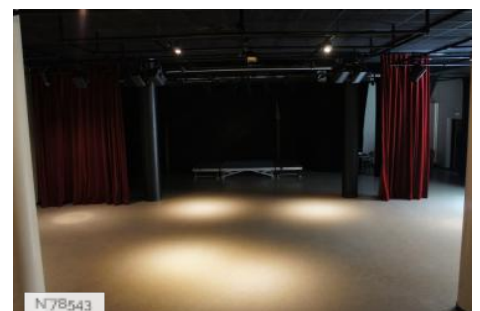

Ville des Mureaux - Le Yacht Club de l'Ile-de-France