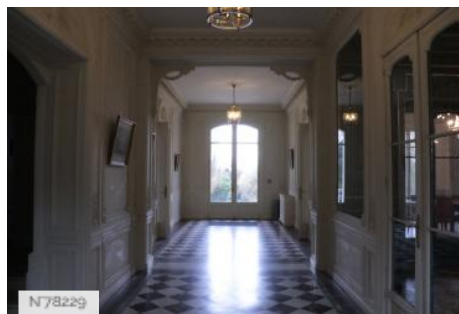

Domaine de Vert-Mont - Salle de billard

N78229

Domaine de Vert-Mont - Hall d'entrée