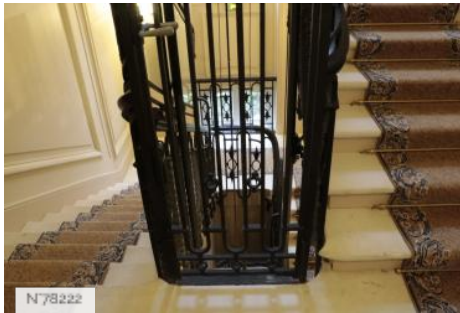

N78216

N78217

N78218

N78219

N78220

N78221

N78222

N78223

N78224

N78225

N78226

N78227

N78228

N78229