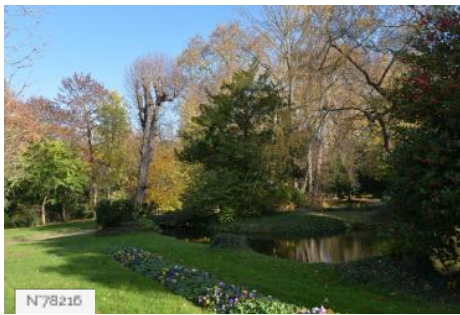

N78216

Domaine de Vert-Mont - Extérieurs