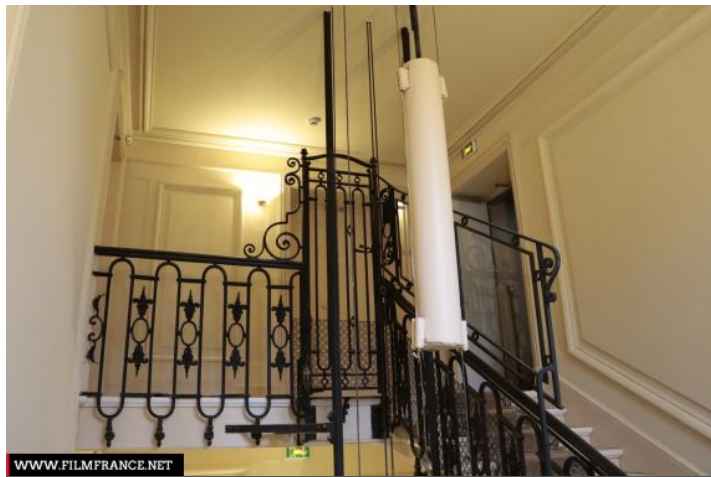

WWW.FILMFRANCE.NET

Crédits : Commission du film d'Ile-de-France
Légende : Domaine de Vert-Mont - Escalier/ascenseur