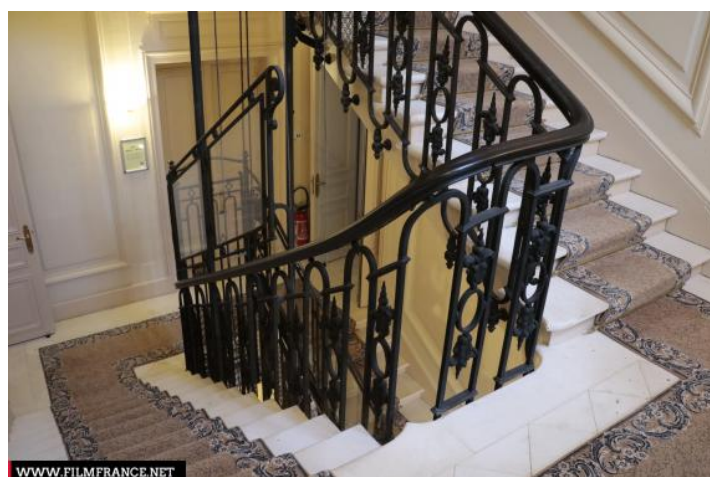

## Domaine de Vert-Mont - Escalier/Ascenseur

92500 Rueil Malmaison  
France

Contactez la commission

[Film Paris Region, Commission du Film Ile-de-France](#)

WWW.FILMFRANCE.NET

Crédits : Commission du film d'Ile-de-France  
Légende : Domaine de Vert-Mont - Escalier/ascenseur