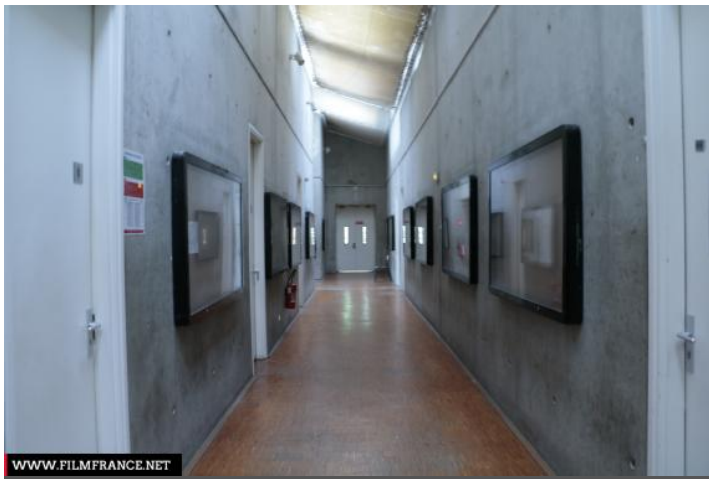

WWW.FILMFRANCE.NET

Crédits : Commission du film d'Ile-de-France
Légende : ESIEE Paris - Couloirs