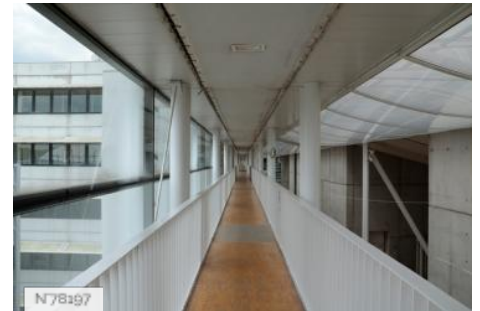

HISTORIQUE DU LIEU

L'ESIEE (école supérieure d'ingénieurs en électronique et électrotechnique) est le centre de formation supérieure scientifique et technique de la Chambre de Commerce et d'Industrie de Paris, établissement public, sous tutelle du ministère de l'Industrie. En 1987, les bâtiments de l'Esiee sont inaugurés. Ce bâtiment est la première œuvre de l'architecte Dominique Perrault, plus connu en tant qu'architecte de la Bibliothèque nationale de France. L'entrée principale est située devant un rond-point contenant un monument représentant l'axe de la Terre.

PÉRIODE DE CONSTRUCTION

1981-1990

ÉLÉMENTS ARCHITECTURAUX

Couloir

REMARQUABLES

Lieux en relation

ESIEE Paris - Ecole Supérieure d'Ingénieurs en Electronique et Electrotechnique - ESIEE Paris

ESIEE Paris - Hall principal

ESIEE Paris - Vestiaire

ESIEE Paris - Gymnase

ESIEE Paris - Salle de repos

ESIEE Paris - Terrasse

ESIEE Paris - Parking

ESIEE Paris - Salles de classe

ESIEE Paris - Coursive

ESIEE Paris - Extérieur