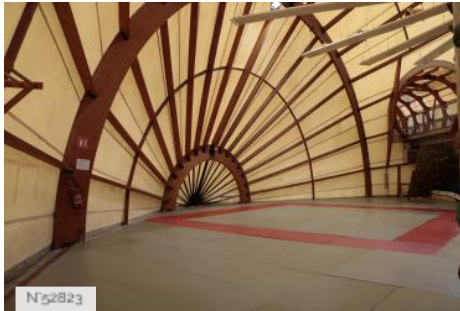

HISTORIQUE DU LIEU

L'ESIEE (école supérieure d'ingénieurs en électronique et électrotechnique) est le centre de formation supérieure scientifique et technique de la Chambre de Commerce et d'Industrie de Paris, établissement public, sous tutelle du ministère de l'Industrie. En 1987, les bâtiments de l'Esiee sont inaugurés. Ce bâtiment est la première œuvre de l'architecte Dominique Perrault, plus connu en tant qu'architecte de la Bibliothèque nationale de France. L'entrée principale est située devant un rond-point contenant un monument représentant l'axe de la Terre.

PÉRIODE DE CONSTRUCTION

1981-1990

ÉLÉMENTS ARCHITECTURAUX

Couloir

REMARQUABLES

Lieux en relation

ESIEE Paris - Ecole Supérieure d'Ingénieurs en Electronique et Electrotechnique - ESIEE Paris

ESIEE Paris - Hall principal

ESIEE Paris - Vestiaire

ESIEE Paris - Gymnase

ESIEE Paris - Salle de repos

ESIEE Paris - Terrasse

ESIEE Paris - Parking

ESIEE Paris - Salles de classe

ESIEE Paris - Coursive

ESIEE Paris - Extérieur