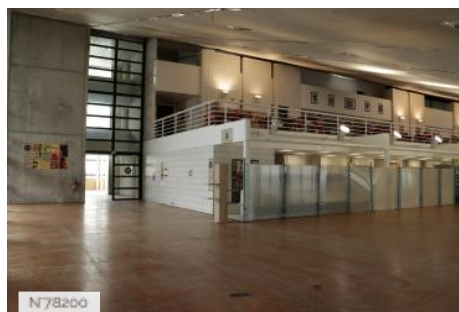

HISTORIQUE DU LIEU

L'ESIEE (école supérieure d'ingénieurs en électronique et électrotechnique) est le centre de formation supérieure scientifique et technique de la Chambre de Commerce et d'Industrie de Paris, établissement public, sous tutelle du ministère de l'Industrie. En 1987, les bâtiments de l'Esiee sont inaugurés. Ce bâtiment est la première œuvre de l'architecte Dominique Perrault, plus connu en tant qu'architecte de la Bibliothèque nationale de France. L'entrée principale est située devant un rond-point contenant un monument représentant l'axe de la Terre.

PÉRIODE DE CONSTRUCTION

1981-1990

ÉLÉMENTS ARCHITECTURAUX

Couloir

REMARQUABLES

Lieux en relation

ESIEE Paris - Ecole Supérieure d'Ingénieurs en Electronique et Electrotechnique - ESIEE Paris

ESIEE Paris - Hall principal

ESIEE Paris - Vestiaire

ESIEE Paris - Gymnase

ESIEE Paris - Salle de repos

ESIEE Paris - Terrasse

ESIEE Paris - Parking

ESIEE Paris - Salles de classe

ESIEE Paris - Coursive

ESIEE Paris - Extérieur

ESIEE Paris - Cantine

ESIEE Paris - Cafétéria

ESIEE Paris - Salon

ESIEE Paris - Salle de réunion

ESIEE Paris - Bureaux

ESIEE Paris - Bureau directeur

ESIEE Paris - Bibliothèque

ESIEE Paris - Amphithéâtres