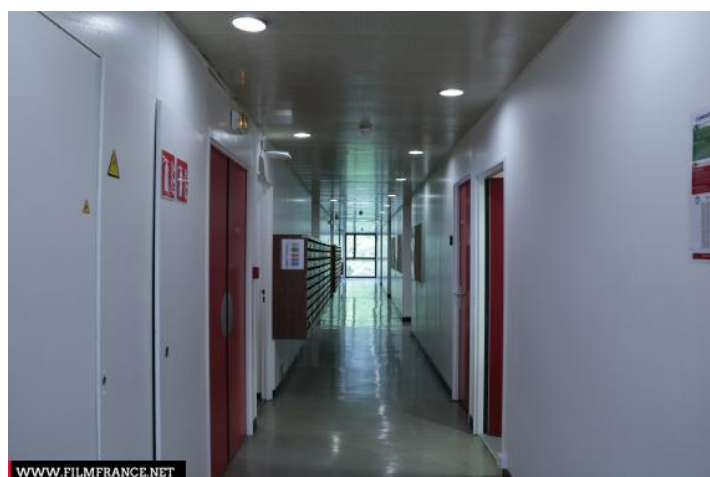

WWW.FILMFRANCE.NET

Crédits : Commission du film d'Ile-de-France
Légende : ESIEE Paris - Couloirs