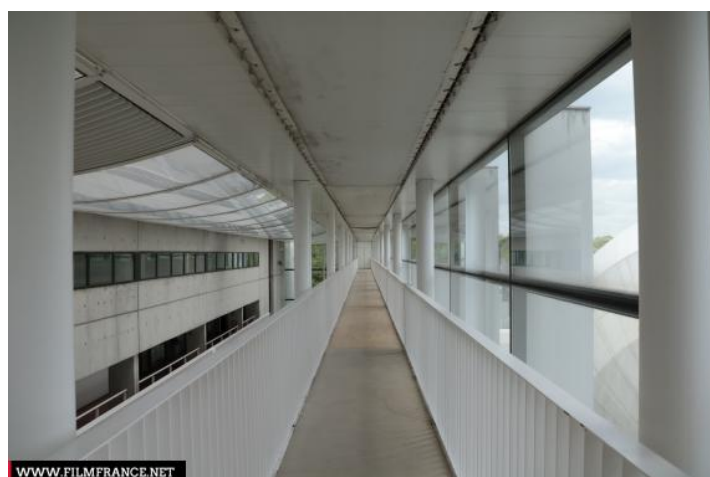

WWW.FILMFRANCE.NET

Crédits : Commission du film d'Ile-de-France
Légende : ESIEE Paris - Coursive