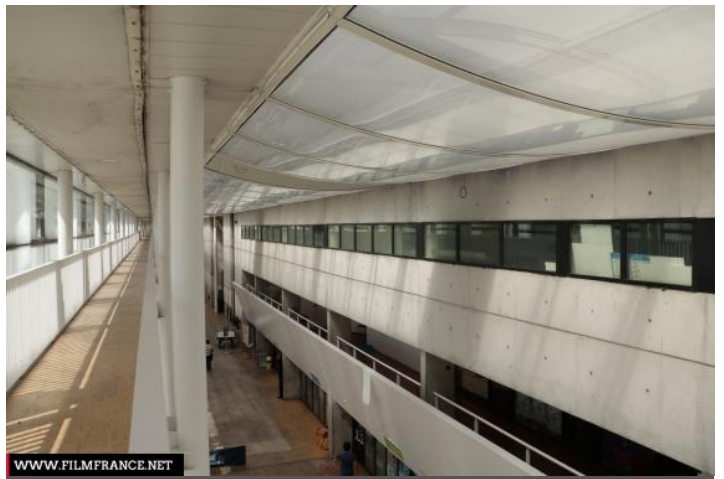

WWW.FILMFRANCE.NET

Crédits : Commission du film d'Ile-de-France
Légende : ESIEE Paris - Coursive