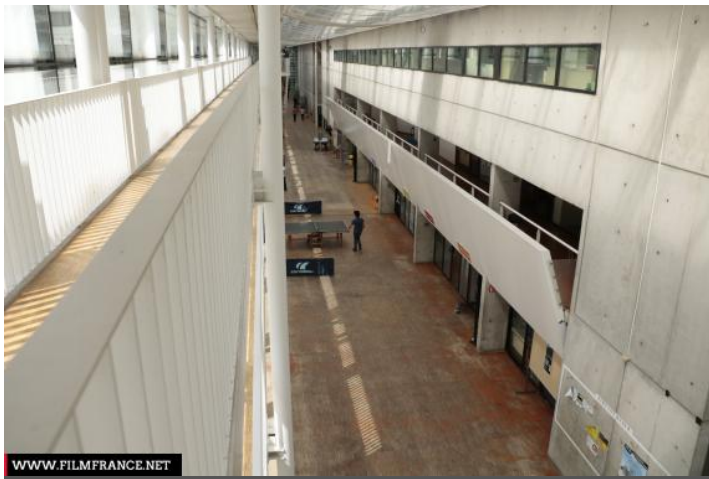

WWW.FILMFRANCE.NET

Crédits : Commission du film d'Ile-de-France
Légende : ESIEE Paris - Coursive