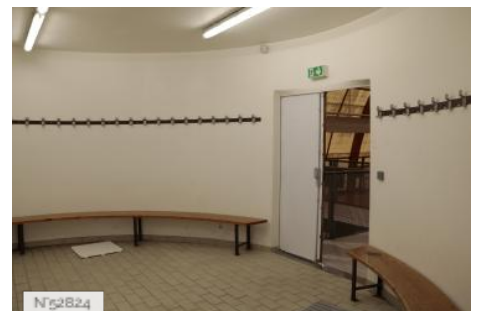

Lieux en relation