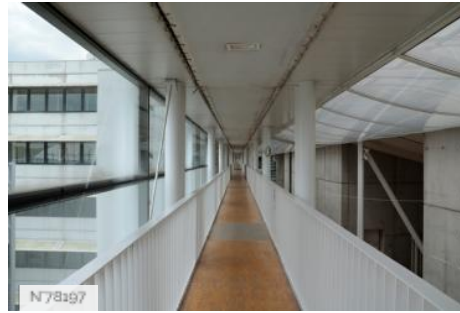

ENVIRONNEMENT

Ville

PRÉSENTATION GÉNÉRALE

ETAT DU LIEU

Bon état général

HISTORIQUE DU LIEU

L'ESIEE (école supérieure d'ingénieurs en électronique et électrotechnique) est le centre de formation supérieure scientifique et technique de la Chambre de Commerce et d'Industrie de Paris, établissement public, sous tutelle du ministère de l'Industrie. En 1987, les bâtiments de l'Esiee sont inaugurés. Ce bâtiment est la première œuvre de l'architecte Dominique Perrault, plus connu en tant qu'architecte de la Bibliothèque nationale de France. L'entrée principale est située devant un rond-point contenant un monument représentant l'axe de la Terre.

PÉRIODE DE CONSTRUCTION

1981-1990

Lieux en relation

ESIEE Paris - Gymnase

ESIEE Paris - Salle de repos

ESIEE Paris - Terrasse

ESIEE Paris - Parking

ESIEE Paris - Coursive

ESIEE Paris - Extérieur

ESIEE Paris - Couloirs

ESIEE Paris - Cantine

ESIEE Paris - Cafétéria

ESIEE Paris - Salon

ESIEE Paris - Salle de réunion

ESIEE Paris - Bureaux

ESIEE Paris - Bureau directeur