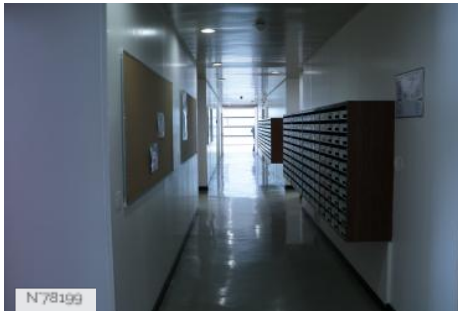

ENVIRONNEMENT

Ville

PRÉSENTATION GÉNÉRALE

ETAT DU LIEU

Bon état général

HISTORIQUE DU LIEU

L'ESIEE (école supérieure d'ingénieurs en électronique et électrotechnique) est le centre de formation supérieure scientifique et technique de la Chambre de Commerce et d'Industrie de Paris, établissement public, sous tutelle du ministère de l'Industrie. En 1987, les bâtiments de l'Esiee sont inaugurés. Ce bâtiment est la première œuvre de l'architecte Dominique Perrault, plus connu en tant qu'architecte de la Bibliothèque nationale de France. L'entrée principale est située devant un rond-point contenant un monument représentant l'axe de la Terre.

ESIEE Paris - Extérieur

ESIEE Paris - Couloirs

ESIEE Paris - Cantine

ESIEE Paris - Cafétéria

ESIEE Paris - Salon

ESIEE Paris - Salle de réunion

ESIEE Paris - Bureaux

ESIEE Paris - Bureau directeur