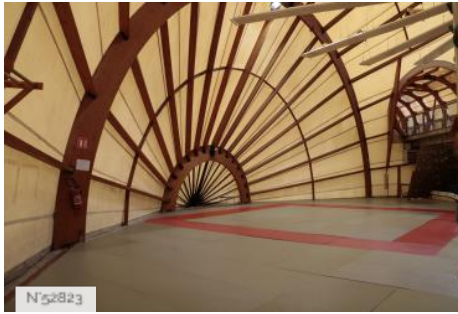

ENVIRONNEMENT

Ville

PRÉSENTATION GÉNÉRALE

ETAT DU LIEU

Bon état général

HISTORIQUE DU LIEU

L'ESIEE (école supérieure d'ingénieurs en électronique et électrotechnique) est le centre de formation supérieure scientifique et technique de la Chambre de Commerce et d'Industrie de Paris, établissement public, sous tutelle du ministère de l'Industrie. En 1987, les bâtiments de l'Esiee sont inaugurés. Ce bâtiment est la première œuvre de l'architecte Dominique Perrault, plus connu en tant qu'architecte de la Bibliothèque nationale de France. L'entrée principale est située devant un rond-point contenant un monument représentant l'axe de la Terre.

PÉRIODE DE CONSTRUCTION

1981-1990

Lieux en relation

ESIEE Paris - Gymnase

ESIEE Paris - Salle de repos

ESIEE Paris - Terrasse

ESIEE Paris - Parking

ESIEE Paris - Coursive