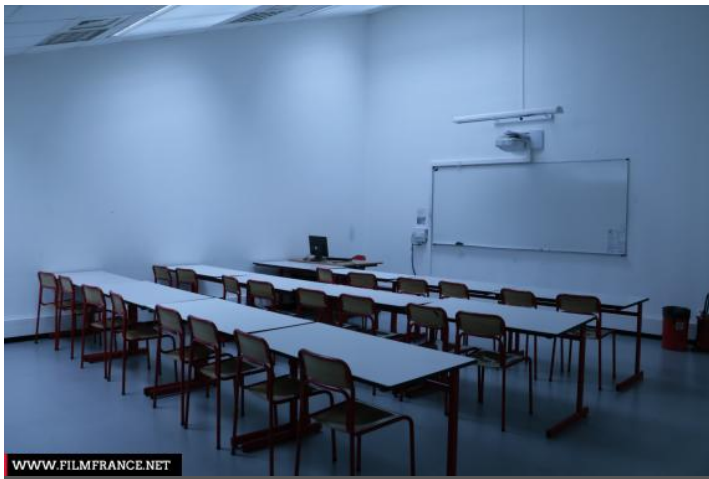

WWW.FILMFRANCE.NET