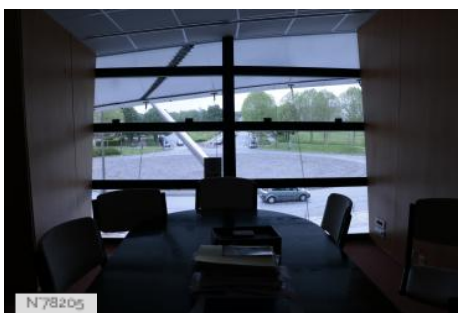

ENVIRONNEMENT

Ville

PRÉSENTATION GÉNÉRALE

ETAT DU LIEU

Bon état général

HISTORIQUE DU LIEU

L'ESIEE (école supérieure d'ingénieurs en électronique et électrotechnique) est le centre de formation supérieure scientifique et technique de la Chambre de Commerce et d'Industrie de Paris, établissement public, sous tutelle du ministère de l'Industrie. En 1987, les bâtiments de l'Esiee sont inaugurés. Ce bâtiment est la première œuvre de l'architecte Dominique Perrault, plus connu en tant qu'architecte de la Bibliothèque nationale de France. L'entrée principale est située devant un rond-point contenant un monument représentant l'axe de la Terre.

PÉRIODE DE CONSTRUCTION

1981-1990

Lieux en relation

ESIEE Paris - Gymnase

ESIEE Paris - Salle de repos

ESIEE Paris - Terrasse

ESIEE Paris - Parking

ESIEE Paris - Coursive

ESIEE Paris - Extérieur

ESIEE Paris - Couloirs

ESIEE Paris - Cantine

ESIEE Paris - Cafétéria

ESIEE Paris - Salon

ESIEE Paris - Salle de réunion

ESIEE Paris - Bureaux

ESIEE Paris - Bureau directeur