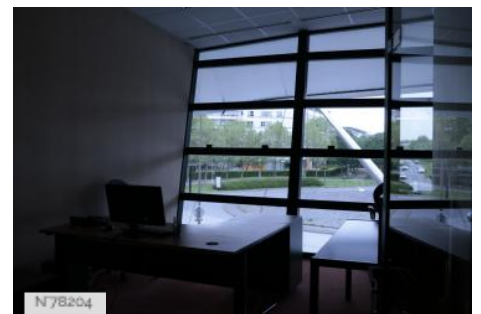

ENVIRONNEMENT

Ville

PRÉSENTATION GÉNÉRALE

ETAT DU LIEU

Bon état général

HISTORIQUE DU LIEU

L'ESIEE (école supérieure d'ingénieurs en électronique et électrotechnique) est le centre de formation supérieure scientifique et technique de la Chambre de Commerce et d'Industrie de Paris, établissement public, sous tutelle du ministère de l'Industrie. En 1987, les bâtiments de l'Esiee sont inaugurés. Ce bâtiment est la première œuvre de l'architecte Dominique Perrault, plus connu en tant qu'architecte de la Bibliothèque nationale de France. L'entrée principale est située devant un rond-point contenant un monument représentant l'axe de la Terre.

ESIEE Paris - Extérieur

ESIEE Paris - Couloirs

ESIEE Paris - Cantine

ESIEE Paris - Cafétéria

ESIEE Paris - Salon

ESIEE Paris - Salle de réunion

ESIEE Paris - Bureaux

ESIEE Paris - Bureau directeur