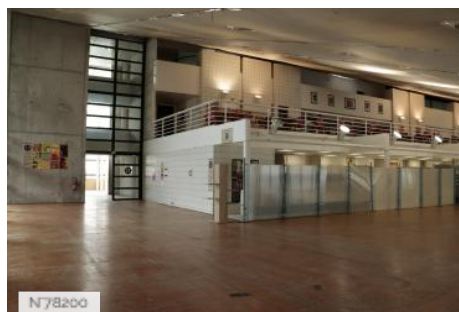

PRÉSENTATION GÉNÉRALE

ETAT DU LIEU

Bon état général

HISTORIQUE DU LIEU

L'ESIEE (école supérieure d'ingénieurs en électronique et électrotechnique) est le centre de formation supérieure scientifique et technique de la Chambre de Commerce et d'Industrie de Paris, établissement public, sous tutelle du ministère de l'Industrie. En 1987, les bâtiments de l'Esiee sont inaugurés. Ce bâtiment est la première œuvre de l'architecte Dominique Perrault, plus connu en tant qu'architecte de la Bibliothèque nationale de France. L'entrée principale est située devant un rond-point contenant un monument représentant l'axe de la Terre.

REMARQUABLES

Lieux en relation

ESIEE Paris - Ecole Supérieure d'Ingénieurs en Electronique et Electrotechnique - ESIEE Paris

ESIEE Paris - Hall principal

ESIEE Paris - Vestiaire

ESIEE Paris - Gymnase

ESIEE Paris - Salle de repos

ESIEE Paris - Parking

ESIEE Paris - Salles de classe

ESIEE Paris - Coursive

ESIEE Paris - Extérieur

ESIEE Paris - Couloirs

ESIEE Paris - Cantine

ESIEE Paris - Cafétéria

ESIEE Paris - Salon