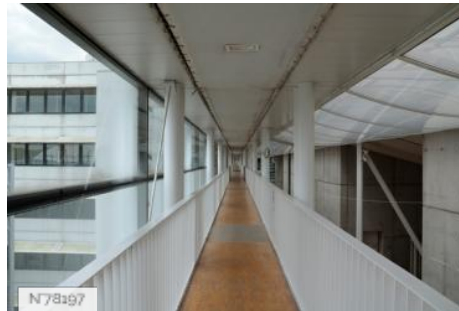

PRÉSENTATION GÉNÉRALE

ETAT DU LIEU

Bon état général

HISTORIQUE DU LIEU

L'ESIEE (école supérieure d'ingénieurs en électronique et électrotechnique) est le centre de formation supérieure scientifique et technique de la Chambre de Commerce et d'Industrie de Paris, établissement public, sous tutelle du ministère de l'Industrie. En 1987, les bâtiments de l'Esiee sont inaugurés. Ce bâtiment est la première œuvre de l'architecte Dominique Perrault, plus connu en tant qu'architecte de la Bibliothèque nationale de France. L'entrée principale est située devant un rond-point contenant un monument représentant l'axe de la Terre.

REMARQUABLES

Lieux en relation

ESIEE Paris - Ecole Supérieure d'Ingénieurs en Electronique et Electrotechnique - ESIEE Paris

ESIEE Paris - Hall principal

ESIEE Paris - Vestiaire

ESIEE Paris - Gymnase

ESIEE Paris - Salle de repos

ESIEE Paris - Parking

ESIEE Paris - Salles de classe

ESIEE Paris - Coursive

ESIEE Paris - Extérieur

ESIEE Paris - Couloirs

ESIEE Paris - Cantine

ESIEE Paris - Cafétéria

ESIEE Paris - Salon