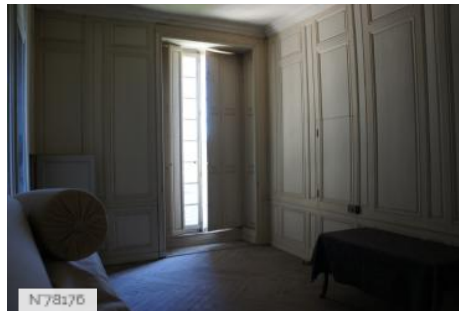

Domaine et château de Villarceaux - Salles/couloir abandonnés