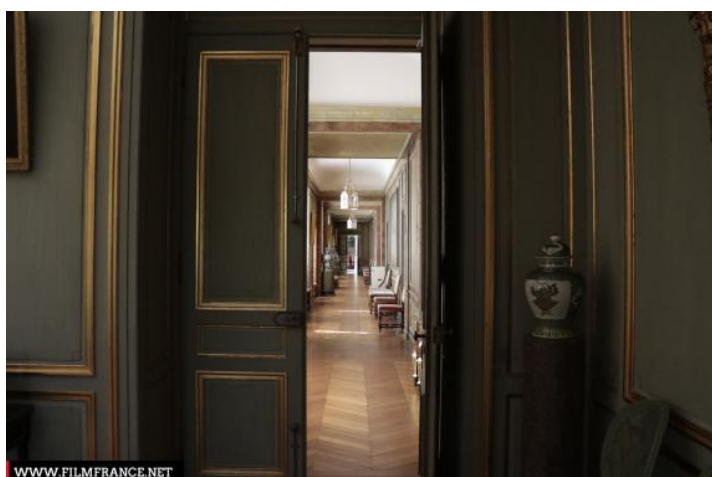

WWW.FILMFRANCE.NET

Crédits : Commission du Film d'Ile-de-France
Légende : Entrée