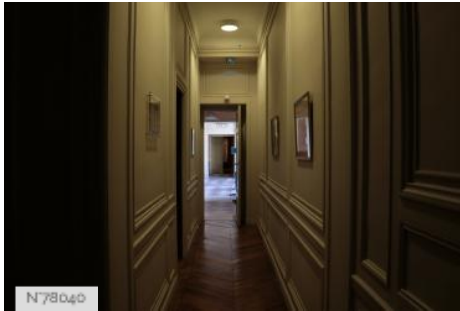

PÉRIODE DE CONSTRUCTION

XVII^e Siècle

STYLE DOMINANT

Louis XIII

ÉLÉMENTS ARCHITECTURAUX

Cheminée d'intérieur

REMARQUABLES

Autres décors du lieu

Domaine de Grosbois - Château - Toilettes

Domaine de Grosbois - Château - Salle à manger ordinaire

Domaine de Grosbois - Orangerie - Offices

Domaine de Grosbois - Château - couloir

Domaine de Grosbois - Allée d'honneur