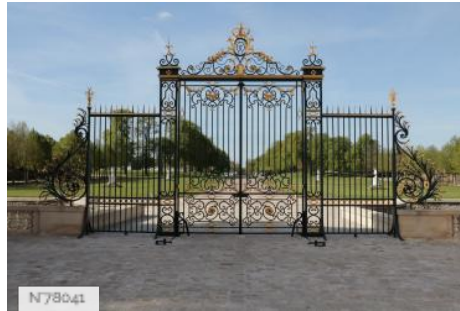

ENVIRONNEMENT

Ville, Forêt, Parc ou jardin, Bord de route

PRÉSENTATION GÉNÉRALE

ETAT DU LIEU

Bon état général

HISTORIQUE DU LIEU

Riche d'une histoire de quatre siècles, le domaine de Grosbois est singulier par son association entre un riche patrimoine culturel et des activités hippiques professionnelles. Il doit son nom à la vaste étendue de bois qui l'entourait. L'édification du château date du XVII^{ème} siècle. Il fut conçu dès l'origine comme une demeure de chasse, Grosbois étant renommé pour son gibier. Ce thème est récurrent dans les salles et sur le domaine.

ELÉMENTS ARCHITECTURAUX

Serre, Statue

REMARQUABLES

Lieux en relation

Domaine de Grosbois - Château - Toilettes

Domaine de Grosbois - Château - Salle à manger ordinaire

Domaine de Grosbois - Orangerie - Offices

Domaine de Grosbois - Château - couloir

Domaine de Grosbois - Allée d'honneur

Domaine de Grosbois - Fiche globale - Château

Domaine de Grosbois - Cour des communs

Domaine de Grosbois - Orangerie

Domaine de Grosbois - Château - Bureau du Maréchal

Domaine de Grosbois - Château - Salle de bal

Domaine de Grosbois - Château - Salle à manger

Domaine de Grosbois - Château - Galerie de passage

Domaine de Grosbois - Château - Salon de Passage

Domaine de Grosbois - Château - Escaliers