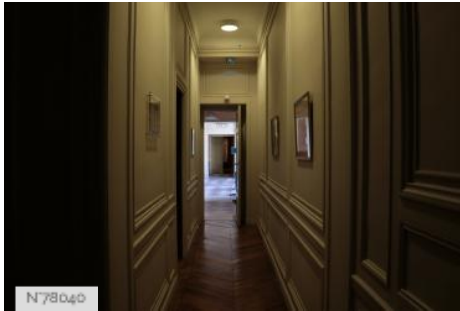

N78040

Domaine de Grosbois - Château - couloir