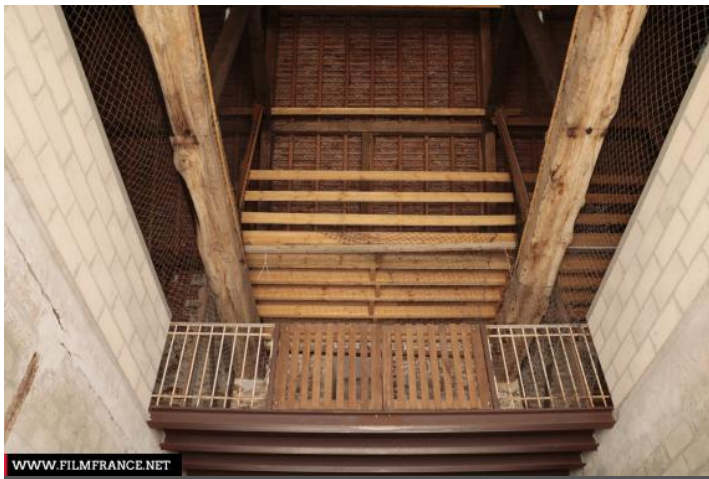

WWW.FILMFRANCE.NET

Crédits : Commission du Film d'Ile-de-France
Légende :