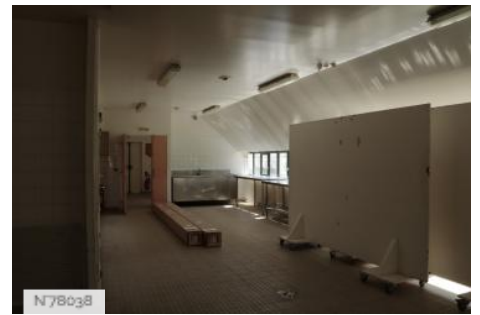

N78038

Domaine de Grosbois - Orangerie - Offices