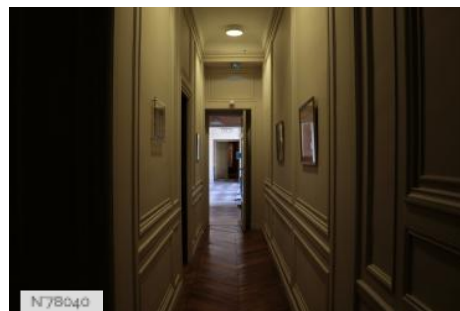

N78040

Domaine de Grosbois - Château - couloir