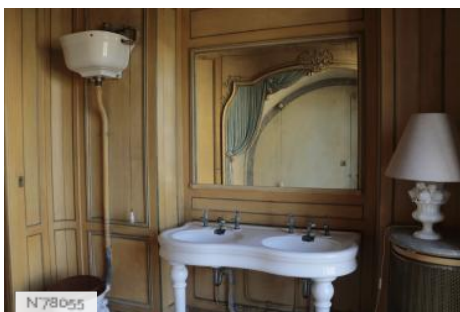

PÉRIODE DE CONSTRUCTION

XVII^e Siècle

ÉLÉMENTS ARCHITECTURAUX

Cheminée d'intérieur

REMARQUABLES

Autres décors du lieu

N77999

Domaine de Grosbois - Château - Toilettes

Domaine de Grosbois - Château - Salle à manger

Domaine de Grosbois - Château - Galerie de passage

Domaine de Grosbois - Château - Salon de Passage

Domaine de Grosbois - Château - Escaliers

Domaine de Grosbois - Château - Chambre du maréchal

Domaine de Grosbois - Château - Salles de bain

Domaine de Grosbois - Château - Hall d'entrée

Domaine de Grosbois - Cour d'honneur

Lieux en relation

Domaine de Grosbois - Château - Toilettes

Domaine de Grosbois - Château - Salle à manger ordinaire