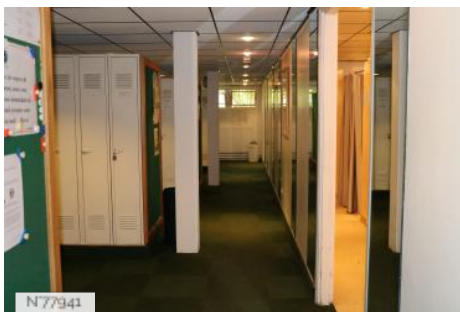

Lieux en relation