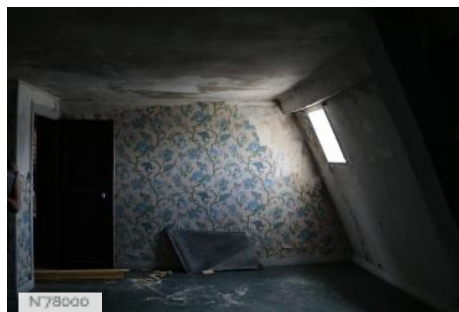

Lieux en relation