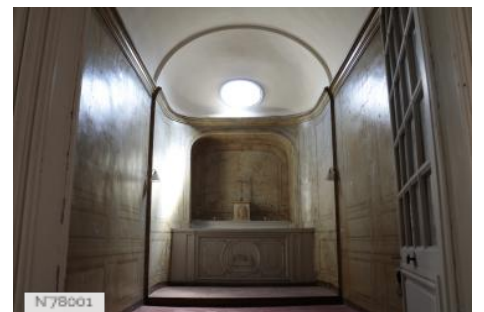

Lieux en relation