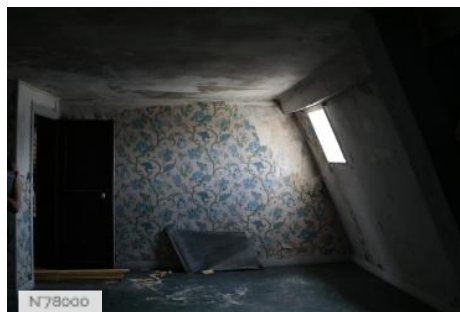

WWW.FILMFRANCE.NET

Crédits : Commission du Film d'Ile-de-France
Légende :

WWW.FILMFRANCE.NET

Crédits : Commission du Film d'Ile-de-France
Légende :

WWW.FILMFRANCE.NET

Crédits : Commission du Film d'Ile-de-France
Légende :

TYPE DE LIEU

CATÉGORIES

Château Demeure Domaine

ENVIRONNEMENT

Plan d'eau ou marais, Rivière ou fleuve, Ville

PRÉSENTATION GÉNÉRALE

ETAT DU LIEU

Bon état général

HISTORIQUE DU LIEU

Le domaine d'Ormesson est une demeure seigneuriale du début du XVIIe siècle. Elle entre dans la famille d'Ormesson par voie de mariage. Celle-ci y recoit de nombreux écrivains, notamment Madame de Sévigné, Jean Racine, Nicolas Boileau, Jacques-Bénigne Bossuet et Jean La Fontaine. André Le Nôtre dessine, à cette même époque, les plans du parc du domaine. Au XVIIIe siècle, Henri d'Ormesson décide de l'agrandissement du corps de logis, modifiant par là même la façade donnant sur le parc. Il conserve cependant la façade sur cour et les pavillons carrés du bâtiment d'origine. L'architecte Antoine Matthieu Le Carpentier modifie à la même époque la toiture des tourelles d'angle et l'encadrement de la porte centrale. Le château est aujourd'hui inhabité et privé.

Lieux en relation

N77941

N78000

N78001