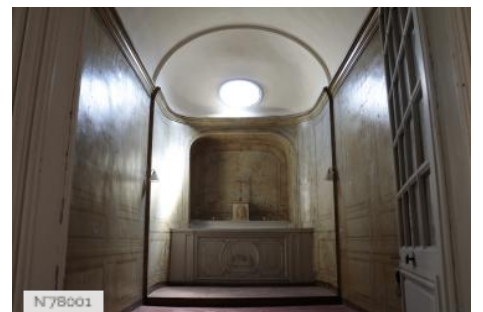

WWW.FILMFRANCE.NET

Crédits : Commission du Film d'Ile-de-France
Légende :

WWW.FILMFRANCE.NET

Crédits : Commission du Film d'Ile-de-France
Légende :

WWW.FILMFRANCE.NET

Crédits : Commission du Film d'Ile-de-France
Légende :

TYPE DE LIEU

CATÉGORIES

Château Demeure Domaine

ENVIRONNEMENT

Plan d'eau ou marais, Rivière ou fleuve, Ville

PRÉSENTATION GÉNÉRALE

ETAT DU LIEU

Bon état général

HISTORIQUE DU LIEU

Le domaine d'Ormesson est une demeure seigneuriale du début du XVIIe siècle. Elle entre dans la famille d'Ormesson par voie de mariage. Celle-ci y recoit de nombreux écrivains, notamment Madame de Sévigné, Jean Racine, Nicolas Boileau, Jacques-Bénigne Bossuet et Jean La Fontaine. André Le Nôtre dessine, à cette même époque, les plans du parc du domaine. Au XVIIIe siècle, Henri d'Ormesson décide de l'agrandissement du corps de logis, modifiant par là même la façade donnant sur le parc. Il conserve cependant la façade sur cour et les pavillons carrés du bâtiment d'origine. L'architecte Antoine Matthieu Le Carpentier modifie à la même époque la toiture des tourelles d'angle et l'encadrement de la porte centrale. Le château est aujourd'hui inhabité et privé.

Lieux en relation

N77941

N78000

N78001