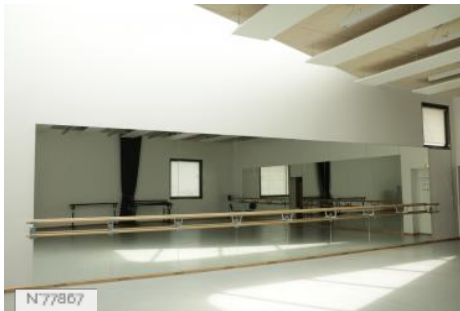

Ville d'Aubervilliers - Conservatoire - Studio de danse 1 - salle 501