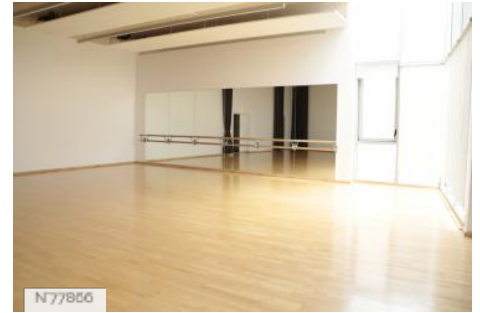

Ville d'Aubervilliers - Conservatoire - Studio de danse 2 - salle 502