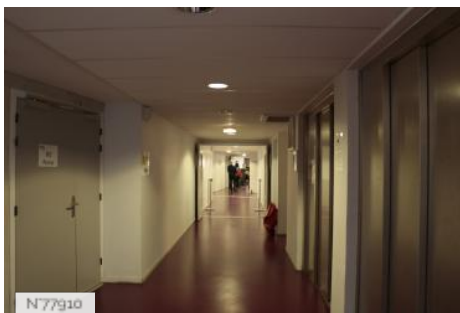

Ville d'Aubervilliers - Conservatoire - Fiche globale