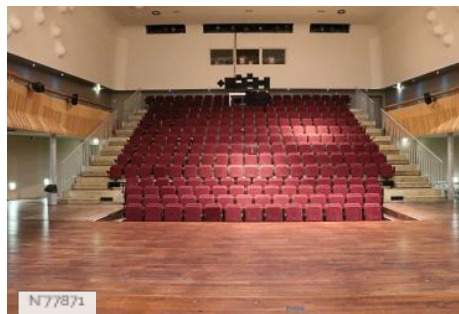

Ville d'Aubervilliers - Conservatoire - Auditorium