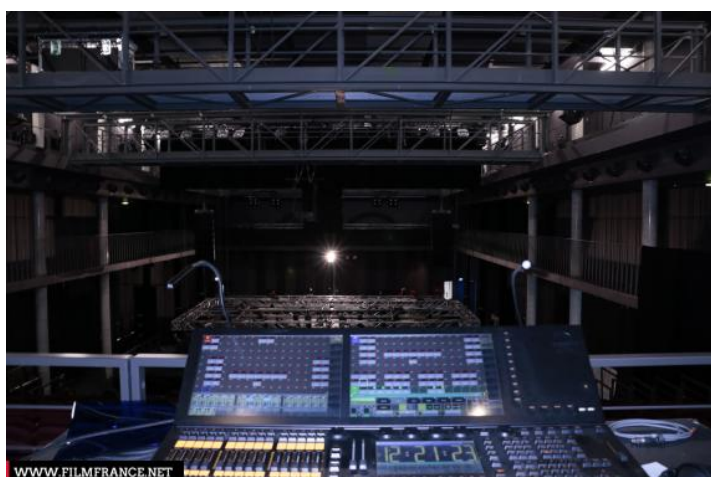

WWW.FILMFRANCE.NET

Crédits : Commission du Film d'Ile-de-France
Légende :