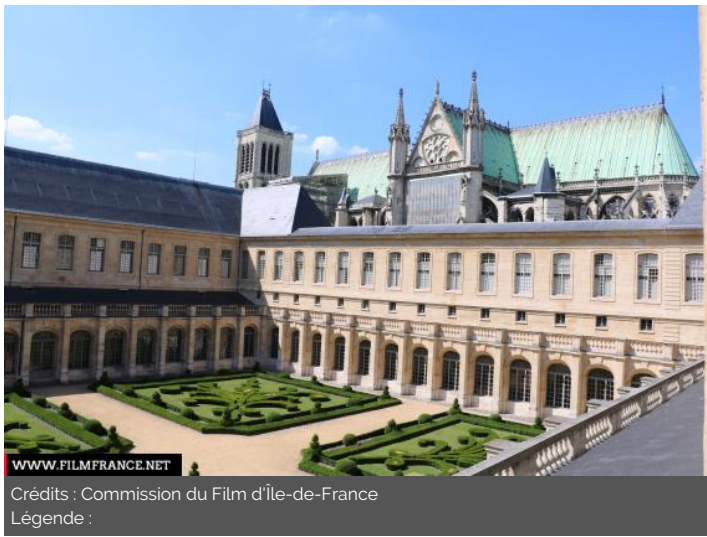

WWW.FILMFRANCE.NET

Crédits : Commission du Film d'Île-de-France
Légende :