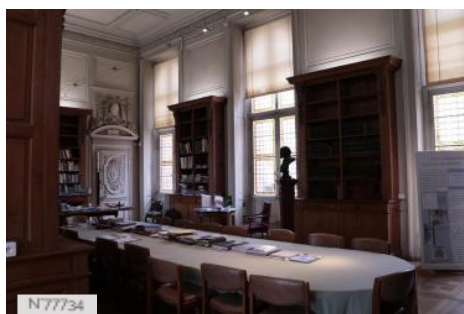

## PRÉSENTATION GÉNÉRALE

ETAT DU LIEU

Bon état général, Restauré ou Rénové

HISTORIQUE DU LIEU

Le château de Saint-Germain-en-Laye est une ancienne résidence des rois de France. Il est caractérisé par une succession de transformations diverses qui s'étendent sur une longue période allant du Moyen-Age au XIXème siècle. Il accueille aujourd'hui le musée des Antiquités Nationales.

## Lieux en relation

Château et Domaine de Saint-Germain-en-Laye -  
Fiche globale

Château et Domaine de Saint-Germain-en-Laye -  
Chapelle

Château et Domaine de Saint-Germain-en-Laye -  
Bibliothèque

Château et Domaine de Saint-Germain-en-Laye -  
Bureau du directeur

Château et Domaine de Saint-Germain-en-Laye -  
Espace conférences

Château et Domaine de Saint-Germain-en-Laye -  
Serres

Château et Domaine de Saint-Germain-en-Laye -  
Toits

Château et Domaine de Saint-Germain-en-Laye -  
Couloir et escalier