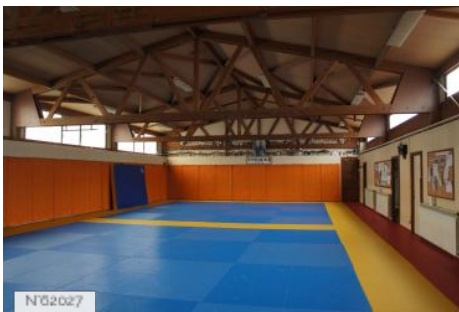

№02027
Ville de Sucy-en-Brie - Dojo