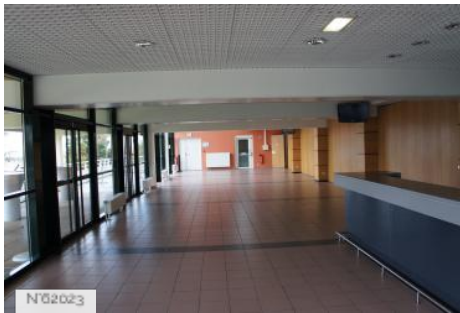

Ville de Sucy-en-Brie - Espace Jean-Marie Poirier