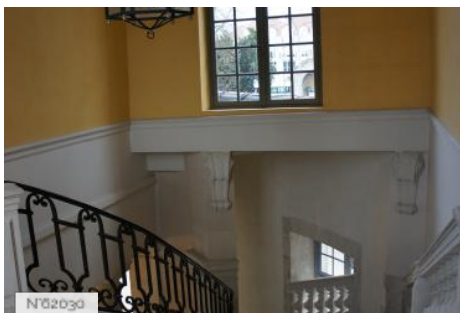

Ville de Sucy-en-Brie - Château/Conservatoire