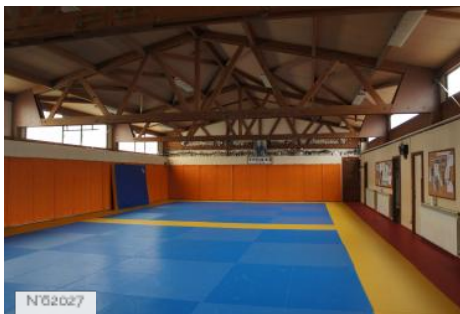

Ville de Sucy-en-Brie - Dojo