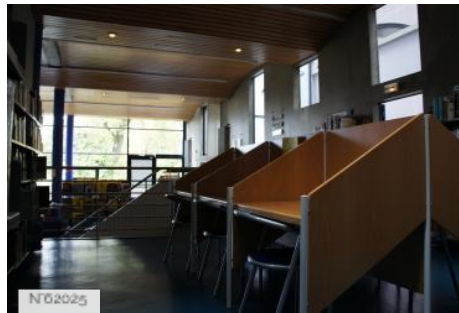

Ville de Sucy-en-Brie - Médiathèque