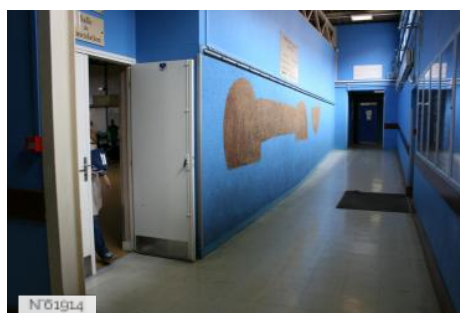

Ville de Saint-Cyr l'Ecole - Gymnase Gérard Philippe