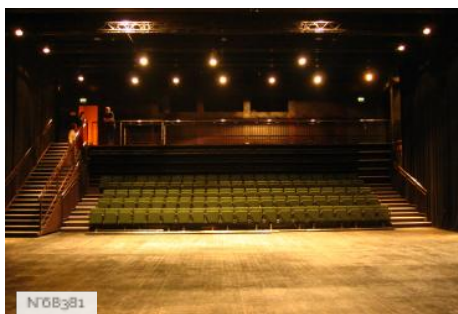

Cité internationale universitaire de Paris - Salle
d'escrime

N°08381

Cité Internationale Universitaire de Paris - Salle de
la Galerie