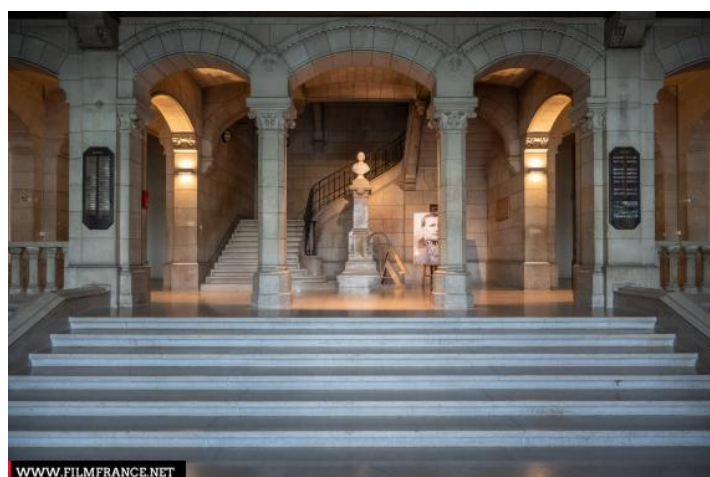

WWW.FILMFRANCE.NET

Crédits : Film Paris Region - Luc Detours

Légende : Village éducatif Saint-Philippe - Hall d'honneur