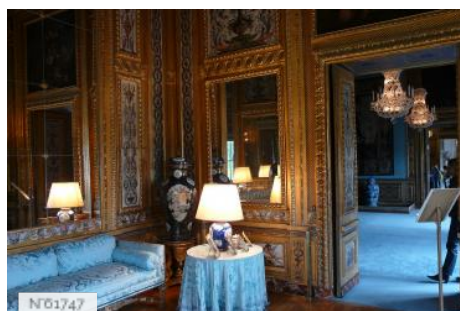

WWW.FILMFRANCE.NET

Crédits : Commission du Film IDF
Légende :

WWW.FILMFRANCE.NET

Crédits : Commission du Film IDF
Légende :

WWW.FILMFRANCE.NET

Crédits : Commission du Film IDF
Légende :

TYPE DE LIEU

CATÉGORIES

Château Salle Bureaux Salon

ENVIRONNEMENT

Forêt, Parc ou jardin

PRÉSENTATION GÉNÉRALE

ETAT DU LIEU

Restauré ou Rénové, Bon état général

HISTORIQUE DU LIEU

Le château de Vaux-le-Vicomte a été construit pour le surintendant des finances de Louis XIV, Nicolas Fouquet, entre 1658 et 1661. Ce dernier fit appel aux meilleurs artistes de l'époque pour bâtir son palais : l'architecte Louis Le Vau, le peintre Charles Le Brun, le paysagiste André Le Nôtre, et le maître-maçon Michel Villedo.

PÉRIODE DE CONSTRUCTION

XVIIe Siècle

STYLES PARTICULIERS

Couvert

ELÉMENTS ARCHITECTURAUX

Cheminée d'intérieur

REMARQUABLES

Lieux en relation

N°01746

N°01747

N°01748