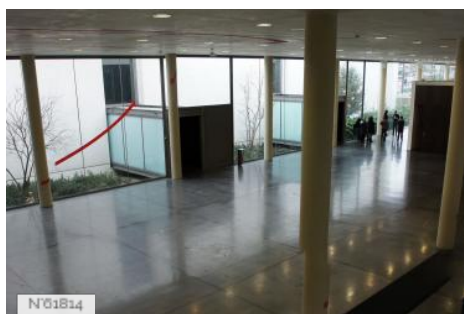

MAC/VAL - VestibuleMusée d'art contemporain