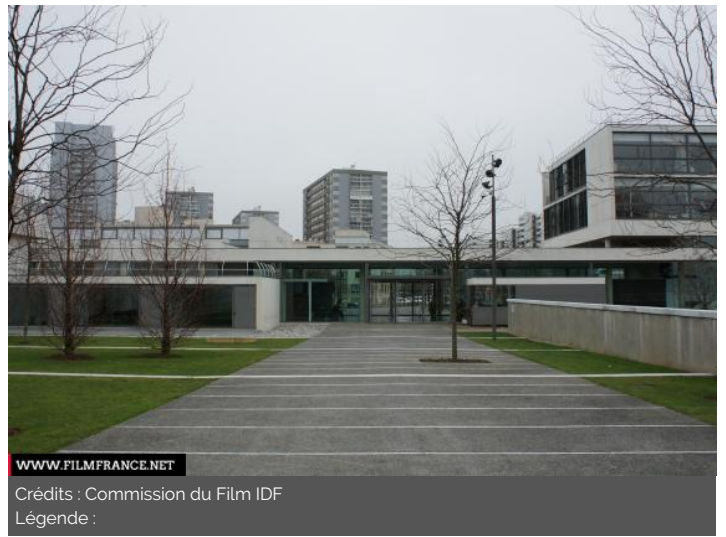

WWW.FILMFRANCE.NET

Crédits : Commission du Film IDF
Légende :