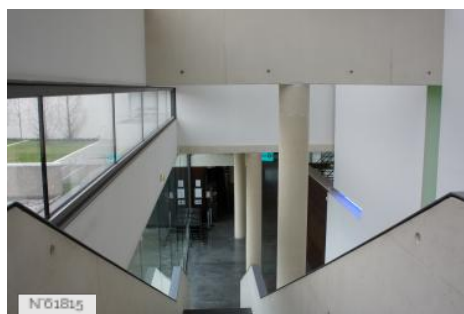

MAC/VAL - Centre de documentationMusée d'art contemporain