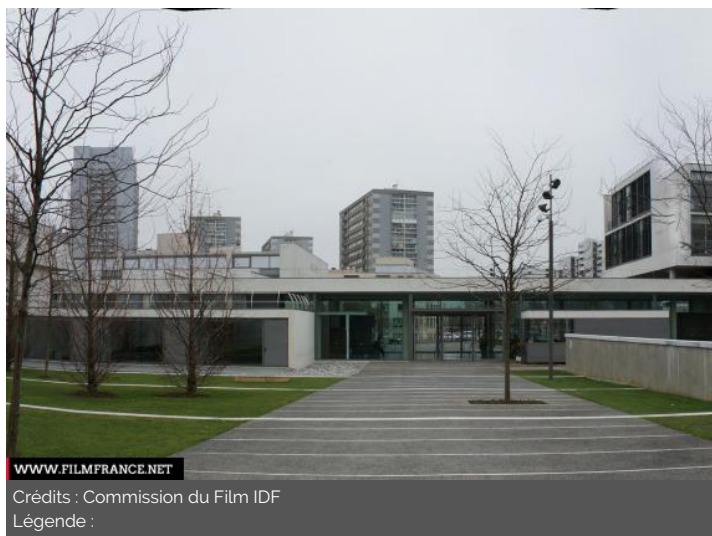

Lieu pré-repéré par le réseau Film France

Geolocation

N°61816
mâj : 20/02/2015

MAC/VAL - extérieurs
Musée d'art
contemporain

94400 Vitry Sur Seine
France

Contactez la commission

Film Paris Region, Commission du Film Ile-de-France

ENVIRONNEMENT

Ville

PRÉSENTATION GÉNÉRALE

ETAT DU LIEU

Bon état général

HISTORIQUE DU LIEU

Situé sur un terrain de 20 000 m² au centre-ville, le bâtiment de Jacques Ripault de 13 000 m² comporte 4 000 m² d'espaces d'expositions dont 2 600 m² d'exposition permanente et 1 350 m² dédiés aux expositions temporaires. En plus de ces espaces on trouve: un cinéma de 150 places, un centre de documentation de 480 m² et une librairie, un restaurant et un parking complètent le musée. Enfin, un jardin public de 10 000 m² conçu par le paysagiste Gilles Vexlard constitue également un lieu d'exposition en plein air.