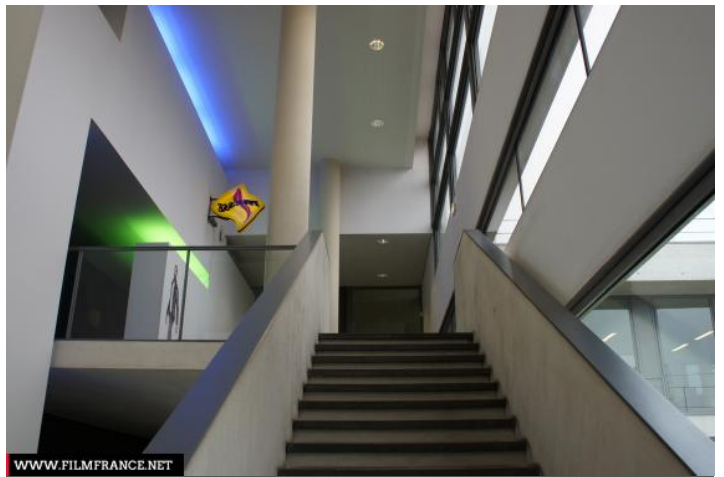

WWW.FILMFRANCE.NET

Crédits : Commission du Film IDF
Légende :