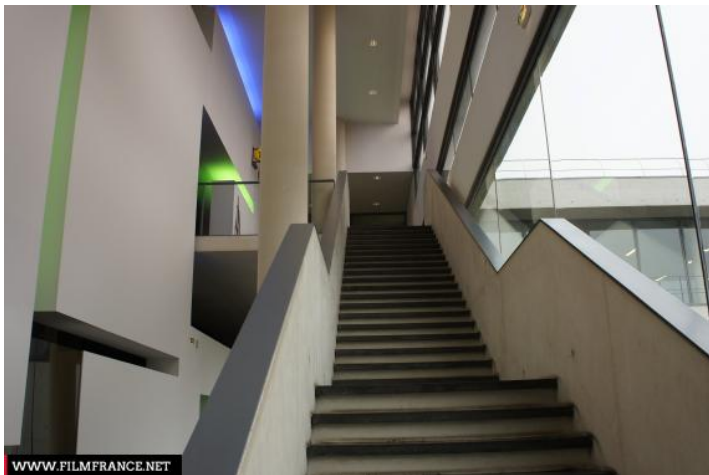

WWW.FILMFRANCE.NET

Crédits : Commission du Film IDF
Légende :

TYPE DE LIEU

CATÉGORIES

Bibliothèque

Bâtiment culturel

Site culturel

Médiathèque

Edifice culturel

Etablissement culturel

Centre culturel

ENVIRONNEMENT

Ville

PRÉSENTATION GÉNÉRALE

ETAT DU LIEU

Bon état général

HISTORIQUE DU LIEU

Situé sur un terrain de 20 000 m² au centre-ville, le bâtiment de Jacques Ripault de 13 000 m² comporte 4 000 m² d'espaces d'expositions dont 2 600 m² d'exposition permanente et 1 350 m² dédiés aux expositions temporaires. En plus de ces espaces on trouve: un cinéma de 150 places, un centre de documentation de 480 m² et une librairie, un restaurant et un parking complètent le musée. Enfin, un jardin public de 10 000 m² conçu par le paysagiste Gilles Vexlard constitue également un lieu d'exposition en plein air.

Le centre de documentation présente un panorama de l'art des XXe et XXIe siècles, et plus particulièrement de la scène artistique française depuis les années 50. Il documente la collection du musée et suit l'actualité de la création artistique d'aujourd'hui : ouvrages généraux sur la création contemporaine, monographies d'artiste, mais aussi livres sur l'architecture, le cinéma, le design, la photographie, etc.

STYLE DOMINANT

Contemporain