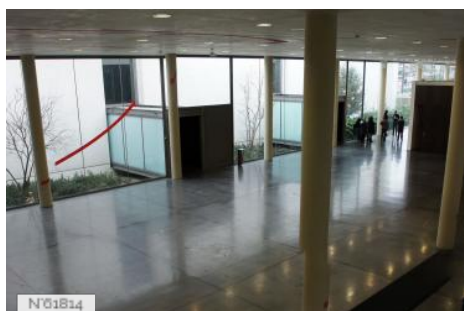

MAC/VAL - VestibuleMusée d'art contemporain