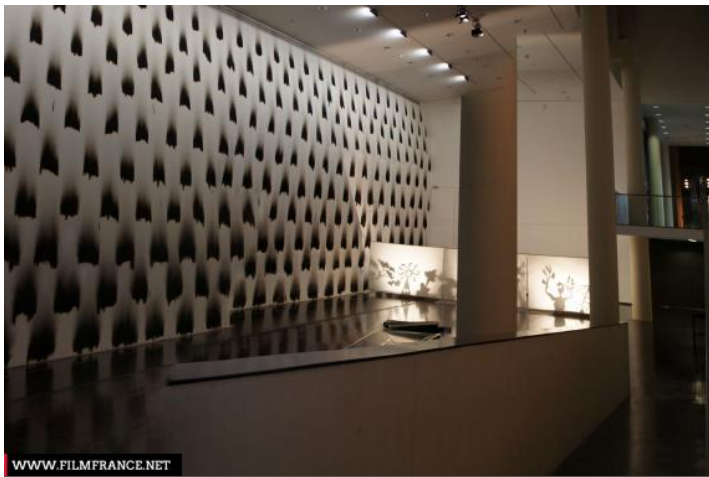

WWW.FILMFRANCE.NET

Crédits : Commission du Film IDF
Légende :