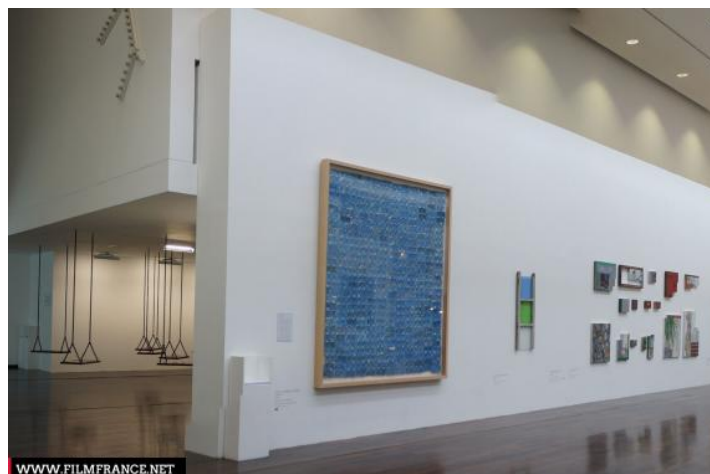

## MAC/VAL - Collection permanente Musée d'art contemporain

**94400 Vitry Sur Seine  
France**

Contactez la commission

**Film Paris Region, Commission du Film Ile-de-France**

WWW.FILMFRANCE.NET

Crédits : Commission du Film IDF  
Légende :