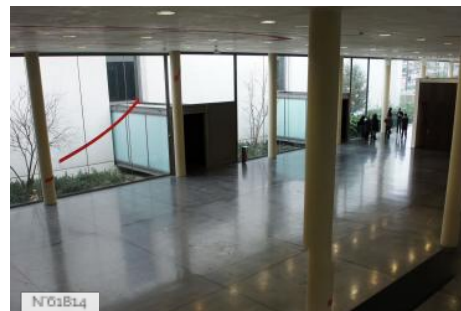

MAC/VAL - Vestibule Musée d'art contemporain