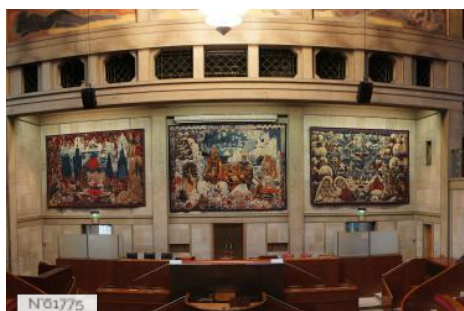

Ville, Bord de route

PRÉSENTATION GÉNÉRALE

ETAT DU LIEU

Bon état général

HISTORIQUE DU LIEU

Le Conseil économique, social et environnemental est une assemblée consultative prévue par la Constitution française. Son siège est situé au palais d'Iéna à Paris, construit par l'architecte Auguste Perret sur la colline du Quartier de Chaillot à l'occasion de l'Exposition spécialisée de 1937 et édifié par la « Société des grands travaux en béton » des Frères Perret. Ce bâtiment doit recevoir un nouveau musée consacré aux travaux publics inauguré en mars 1939 dans une première aile de l'édifice parallèle à l'avenue d'Iéna. La Seconde Guerre mondiale retarde l'avancement des travaux et la rotonde ne sera terminée qu'en 1943.

Le palais d'Iéna abrite une salle de conférences de trois cents places couverte d'une double coupole. Le hall présente un monumental escalier suspendu en fer à cheval.

PÉRIODE DE CONSTRUCTION

1931-1940, 1991-2000

STYLE DOMINANT

Contemporain

Lieux en relation

Conseil économique social et environnemental -
Salle Hypostyle

Conseil économique social et environnemental -
Fiche Globale

Conseil économique social et environnemental -
Escalier Monumental

Conseil économique social et environnemental -
Hémicycle ou salle des séances

Conseil économique social et environnemental -
Salon Eiffel

Conseil économique social et environnemental -
Rez-de-chaussée de la Rotonde