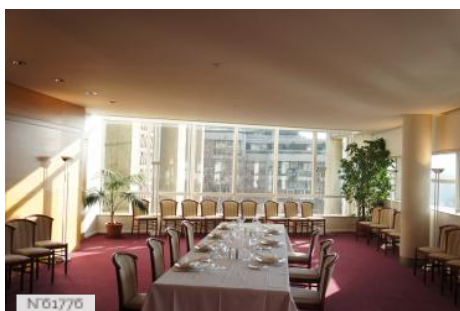

Le palais d'Iéna abrite une salle de conférences de trois cents places couverte d'une double coupole. Le hall présente un monumental escalier suspendu en fer à cheval.

PÉRIODE DE CONSTRUCTION

1931-1940, 1991-2000

STYLE DOMINANT

Contemporain

Lieux en relation

Conseil économique social et environnemental -
Salle Hypostyle

Conseil économique social et environnemental -
Fiche Globale

Conseil économique social et environnemental -
Escalier Monumental

Conseil économique social et environnemental -
Hémicycle ou salle des séances

Conseil économique social et environnemental -
Salon Eiffel

Conseil économique social et environnemental -
Rez-de-chaussée de la Rotonde