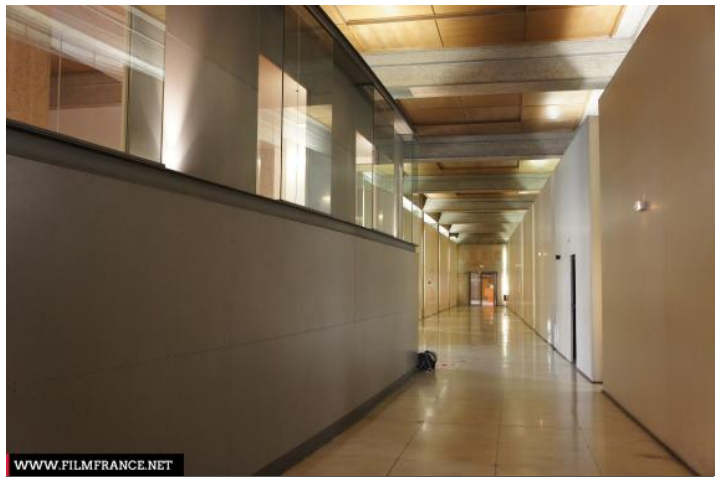

WWW.FILMFRANCE.NET

Crédits : Commission du Film IDF
Légende :

TYPE DE LIEU

CATÉGORIES

Couloir Bâtiment culturel Site culturel Edifice culturel Immeuble culturel Etablissement administratif
Immeuble administratif Edifice administratif Site administratif

ENVIRONNEMENT

Ville, Bord de route

PRÉSENTATION GÉNÉRALE

ETAT DU LIEU

Bon état général

HISTORIQUE DU LIEU

Le Conseil économique, social et environnemental est une assemblée consultative prévue par la Constitution française. Son siège est situé au palais d'Iéna à Paris, construit par l'architecte Auguste Perret sur la colline du Quartier de Chaillot à l'occasion de l'Exposition spécialisée de 1937 et édifié par la « Société des grands travaux en béton » des Frères Perret. Ce bâtiment doit recevoir un nouveau musée consacré aux travaux publics inauguré en mars 1939 dans une première aile de l'édifice parallèle à l'avenue d'Iéna. La Seconde Guerre mondiale retarde l'avancement des travaux et la rotonde ne sera terminée qu'en 1943.

Le palais d'Iéna abrite une salle de conférences de trois cents places couverte d'une double coupole. Le hall présente un monumental escalier suspendu en fer à cheval.

PÉRIODE DE CONSTRUCTION

1931-1940, 1991-2000

STYLE DOMINANT

Contemporain