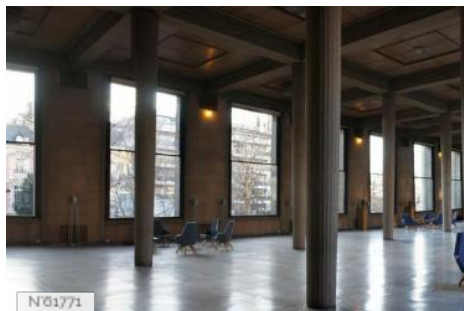

Ville, Bord de route

PRÉSENTATION GÉNÉRALE

ETAT DU LIEU

Bon état général

HISTORIQUE DU LIEU

Le Conseil économique, social et environnemental est une assemblée consultative prévue par la Constitution française. Son siège est situé au palais d'Iéna à Paris, construit par l'architecte Auguste Perret sur la colline du Quartier de Chaillot à l'occasion de l'Exposition spécialisée de 1937 et édifié par la « Société des grands travaux en béton » des Frères Perret. Ce bâtiment doit recevoir un nouveau musée consacré aux travaux publics inauguré en mars 1939 dans une première aile de l'édifice parallèle à l'avenue d'Iéna. La Seconde Guerre mondiale retarde l'avancement des travaux et la rotonde ne sera terminée qu'en 1943.

Le palais d'Iéna abrite une salle de conférences de trois cents places couverte d'une double coupole. Le hall présente un monumental escalier suspendu en fer à cheval.

PÉRIODE DE CONSTRUCTION

1931-1940, 1991-2000

STYLE DOMINANT

Contemporain

Lieux en relation

Conseil économique social et environnemental -
Salle Hypostyle

Conseil économique social et environnemental -
Fiche Globale

Conseil économique social et environnemental -
Escalier Monumental

Conseil économique social et environnemental -
Hémicycle ou salle des séances

Conseil économique social et environnemental -
Salon Eiffel

Conseil économique social et environnemental -
Rez-de-chaussée de la Rotonde