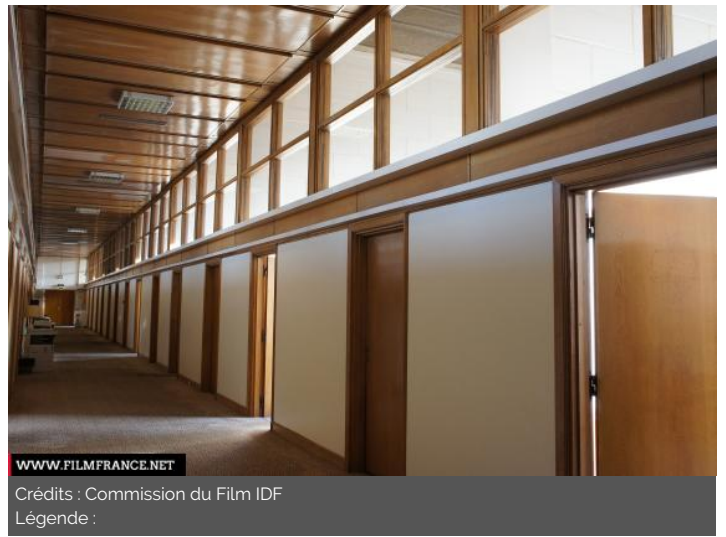

WWW.FILMFRANCE.NET

Crédits : Commission du Film IDF
Légende :

TYPE DE LIEU

CATÉGORIES

Couloir Bâtiment culturel Site culturel Edifice culturel Immeuble culturel Etablissement administratif
Immeuble administratif Edifice administratif Site administratif

ENVIRONNEMENT

Ville, Bord de route

PRÉSENTATION GÉNÉRALE

ETAT DU LIEU

Bon état général

HISTORIQUE DU LIEU

Le Conseil économique, social et environnemental est une assemblée consultative prévue par la Constitution française. Son siège est situé au palais d'Iéna à Paris, construit par l'architecte Auguste Perret sur la colline du Quartier de Chaillot à l'occasion de l'Exposition spécialisée de 1937 et édifié par la « Société des grands travaux en béton » des Frères Perret. Ce bâtiment doit recevoir un nouveau musée consacré aux travaux publics inauguré en mars 1939 dans une première aile de l'édifice parallèle à l'avenue d'Iéna. La Seconde Guerre mondiale retarde l'avancement des travaux et la rotonde ne sera terminée qu'en 1943.

Le palais d'Iéna abrite une salle de conférences de trois cents places couverte d'une double coupole. Le hall présente un monumental escalier suspendu en fer à cheval.

PÉRIODE DE CONSTRUCTION

1931-1940, 1991-2000

STYLE DOMINANT

Contemporain