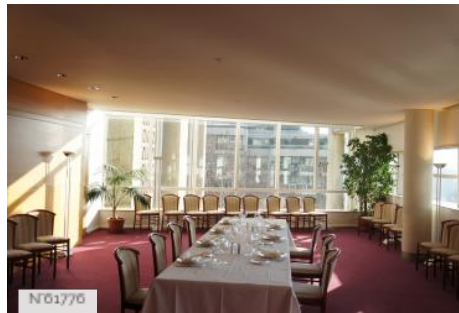

Le palais d'Iéna abrite une salle de conférences de trois cents places couverte d'une double coupole. Le hall présente un monumental escalier suspendu en fer à cheval.

PÉRIODE DE CONSTRUCTION

1931-1940, 1991-2000

STYLE DOMINANT

Contemporain

Lieux en relation

Conseil économique social et environnemental -
Salle Hypostyle

Conseil économique social et environnemental -
Fiche Globale

Conseil économique social et environnemental -
Escalier Monumental

Conseil économique social et environnemental -
Hémicycle ou salle des séances

Conseil économique social et environnemental -
Salon Eiffel

Conseil économique social et environnemental -
Rez-de-chaussée de la Rotonde